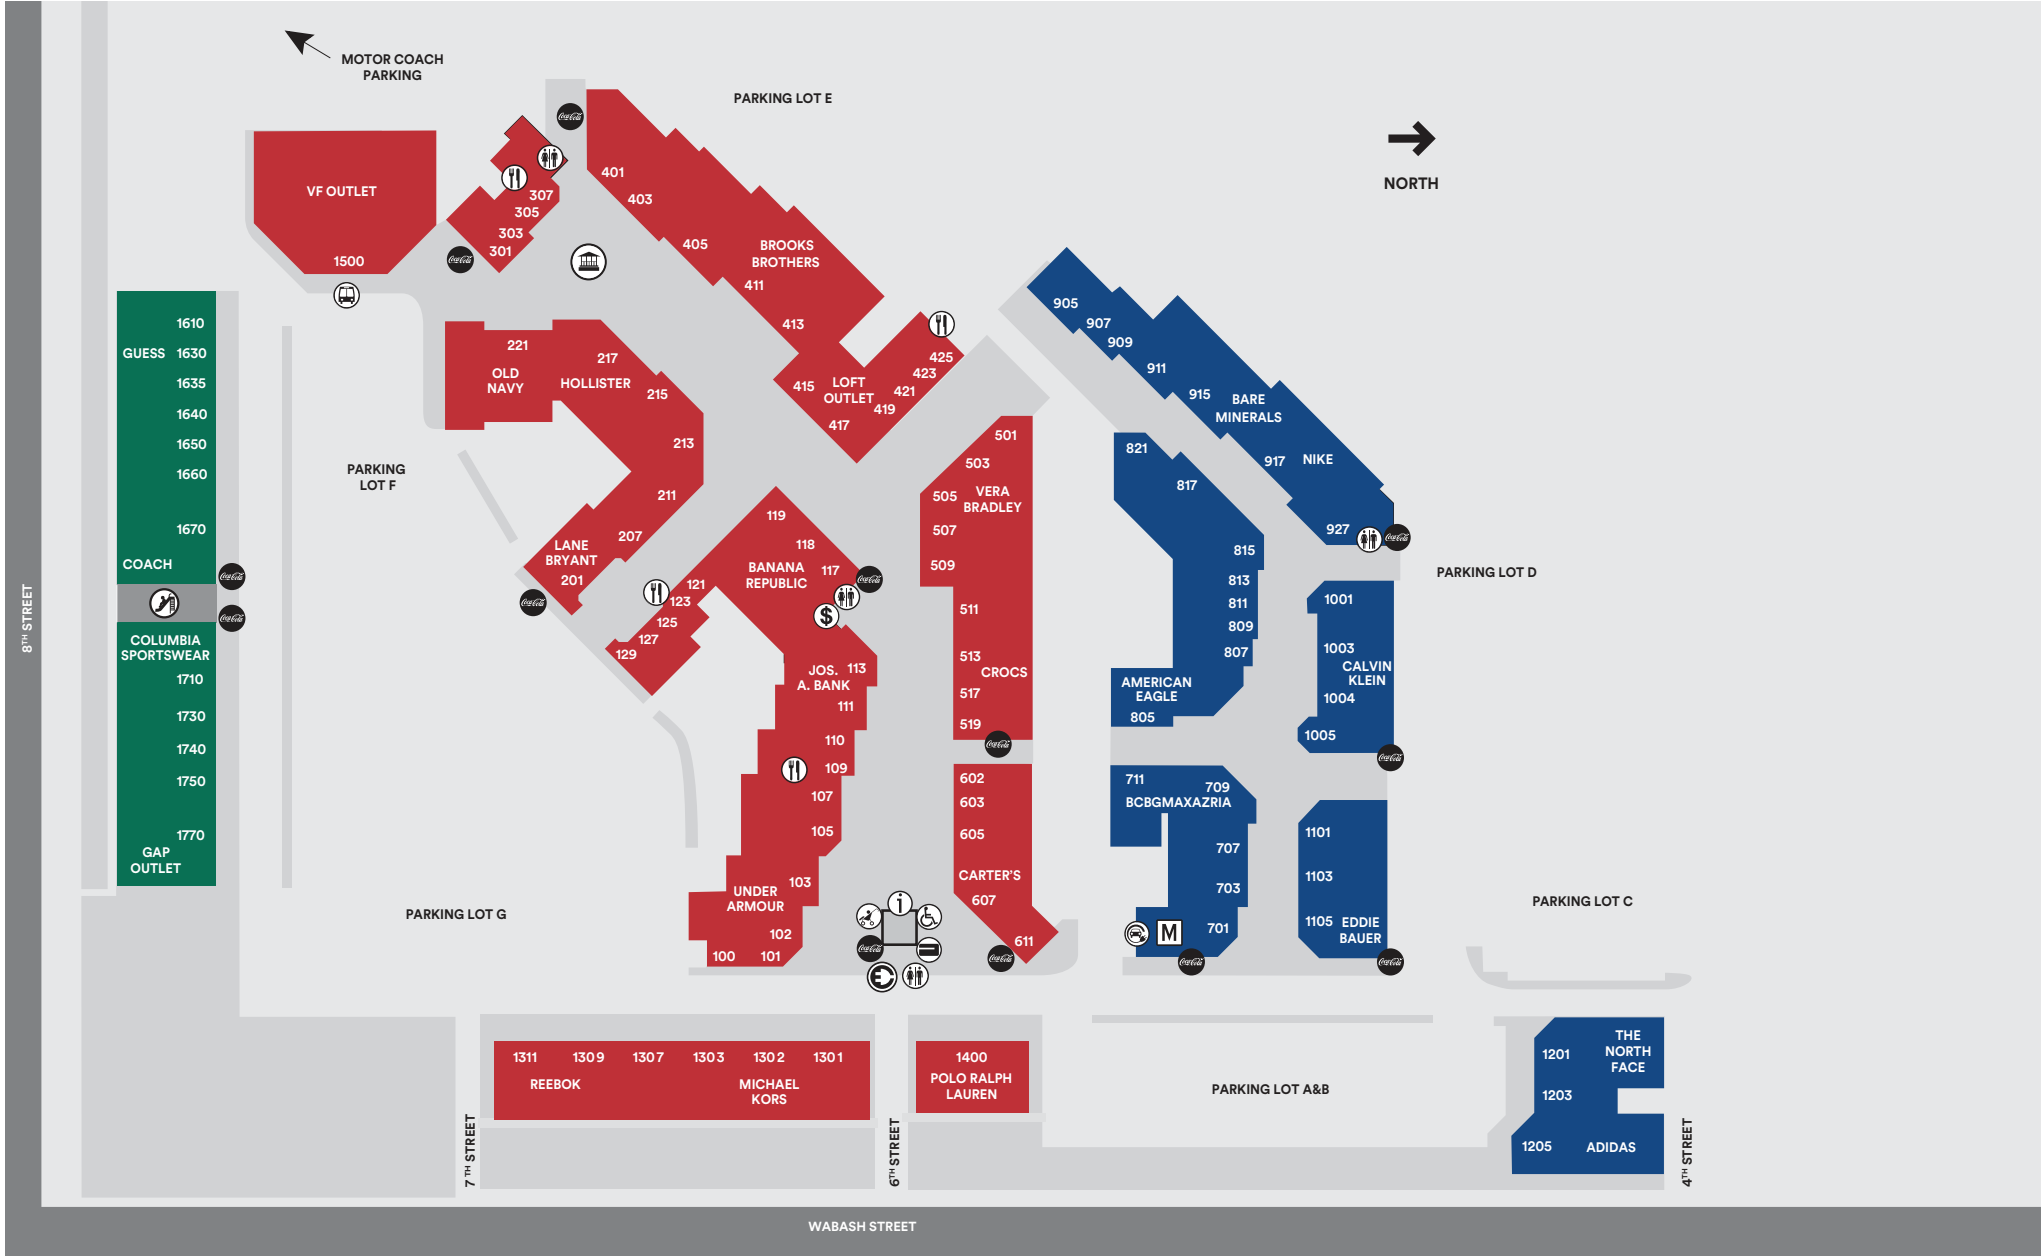

# MAP & DIRECTORY

Lighthouse Place Premium Outlets®, a Simon Center

**DESIGNER FASHIONS & SPORTSWEAR**

1205	Adidas	878-5822
807	Aerie	879-3330
815	Aéropostale	879-2753
805	American Eagle Outfitters	879-3330
1301	Ann Taylor Factory Store	879-3409
117	Banana Republic Factory Store	879-5318
709	BCBGMAXAZRIA	879-9765
411	Brooks Brothers Factory Store	879-6777
1003	Calvin Klein	879-6380
1740	Casual Male XL	879-1290
105	Champion	879-5303
927	Chico's	872-8699
511	Christopher & Banks	879-6963
1710	Columbia Sportswear	878-1036
1750	DKNY	878-1893
405	Dressbarn/Dressbarn Woman	872-3213
1105	Eddie Bauer Outlet	874-6178
1770	Gap Outlet	872-7673
1630	Guess Factory Store	873-1942
217	Hollister Co. Outet	873-9560
303	Hot Topic	878-0747
701	J.Crew	873-9292
507	Jockey	872-5700
113	Jos. A. Bank	878-1089
1004	Kenneth Cole	879-6814
201	Lane Bryant Outlet	221-4122
509	L'eggs Hanes Bali Playtex	879-5832
102	Levi's Outlet Store	879-8428
603	Locker Room by Lids	879-1731
417	Loft Outlet	879-2957
403	Maurices	879-5561
1302	Michael Kors	873-9469
118	Motherhood Maternity	873-9278
917	Nike Factory Store	879-1320
1201	The North Face	878-1909
221	Old Navy	878-0189
213	PacSun	861-0857
401	Pendleton	879-0326
1400	Polo Ralph Lauren Factory Store	874-9442
905	Puma	879-3862
1001	Rue21	874-8606
711	Talbots	214-4303
1303	Tommy Hilfiger	878-9888
103	Under Armour	879-3271
1650	Uniform Outlet	879-2236
1005	Van Heusen	879-6744
1660	VF Outlet Clearance	861-0205
1500	VF Outlet	861-0205

111	Wilsons Leather	879-5308
207	Zumiez	878-1595

**SHOES**

501	Aldo	879-8163
707	Bass Factory Store	874-2142
211	Clarks Outlet	879-4280
517	Crocs	879-5222
100	Ecco	879-4751
817	Famous Footwear Outlet	879-2281
1610	The Finish Line	210-4300
605	Hush Puppies Sebago Merrell	872-0809
809	Naturalizer	879-8015
110	Nine West Outlet	879-1655
1311	Reebok	879-1245
703	Skechers	878-0525
821	Stride Rite Keds Sperry	874-2421