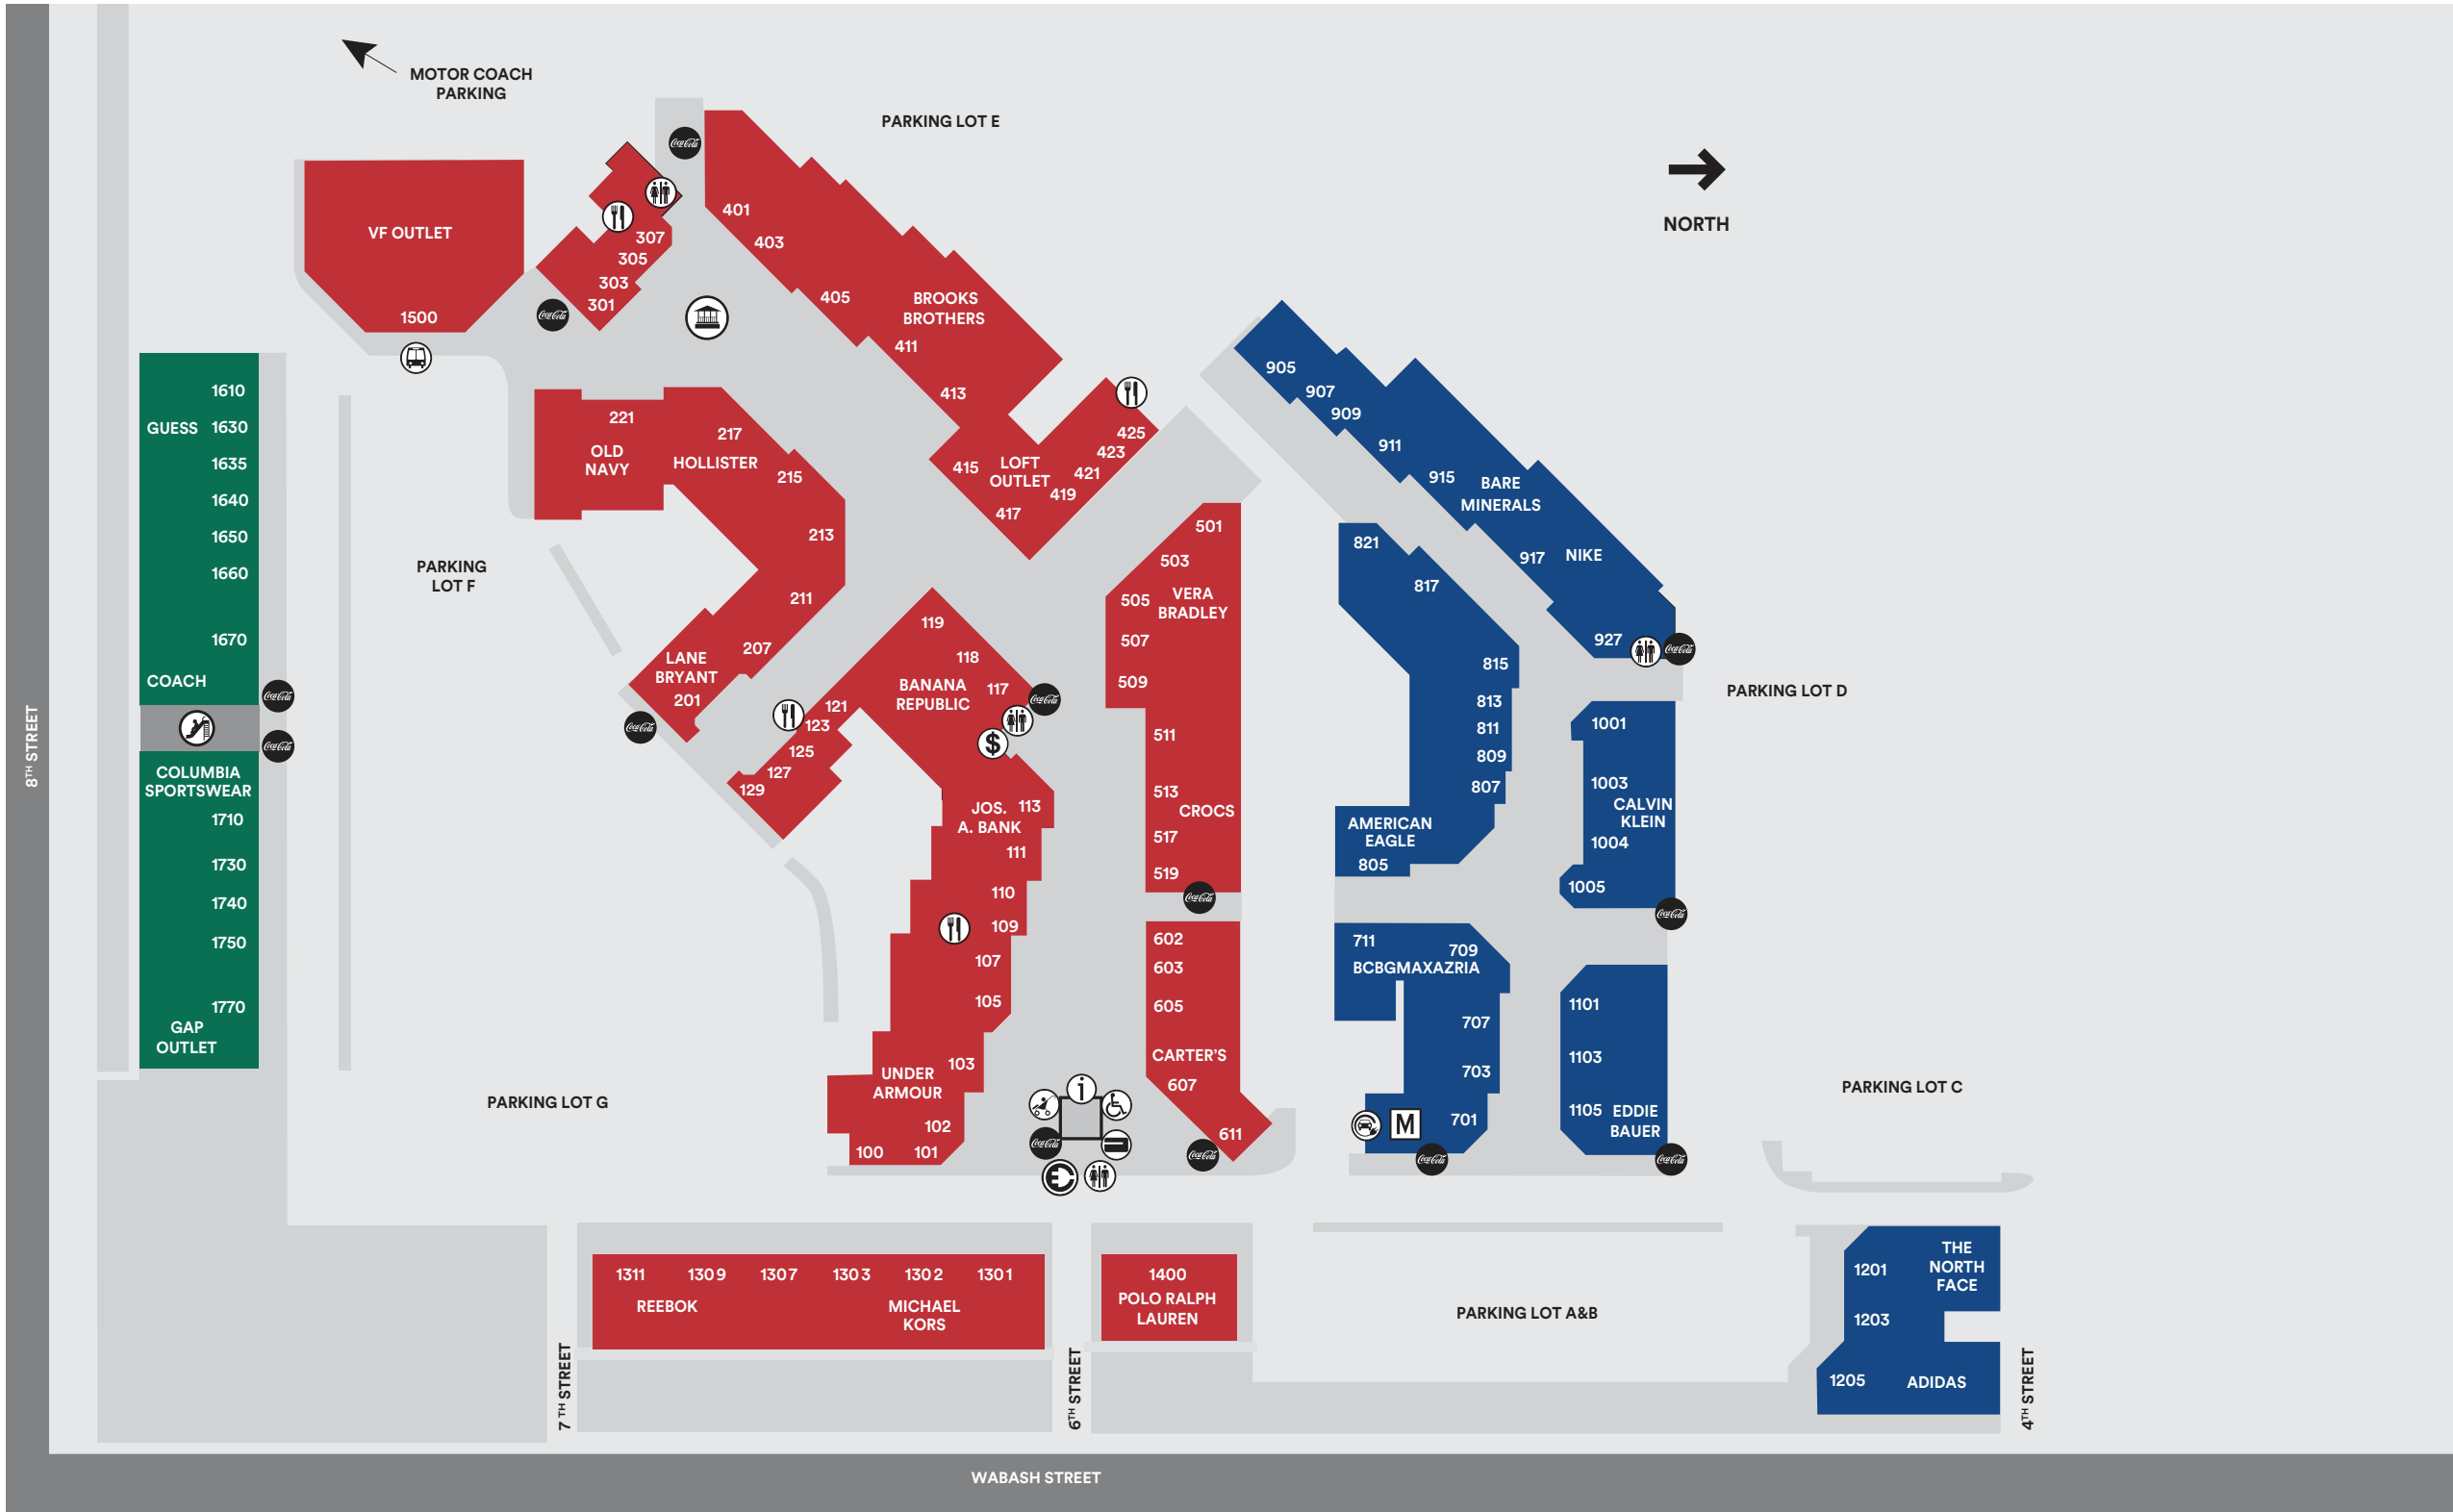

# MAP & DIRECTORY

Lighthouse Place Premium Outlets®, a Simon Center

**DESIGNER FASHIONS & SPORTSWEAR**

1205	Adidas	878-5822
807	Aerie	879-3330
815	Aéropostale	879-2753
805	American Eagle Outfitters	879-3330
1301	Ann Taylor Factory Store	879-3409
117	Banana Republic Factory Store	879-5318
709	BCBGMAXAZRIA	879-9765
411	Brooks Brothers Factory Store	879-6777
1003	Calvin Klein	879-6380
1740	Casual Male XL	879-1290
105	Champion	879-5303
927	Chico's	872-8699
511	Christopher & Banks	879-6963
1710	Columbia Sportswear	878-1036
1750	DKNY	878-1893
405	Dressbarn/Dressbarn Woman	872-3213
1105	Eddie Bauer Outlet	874-6178
1770	Gap Outlet	872-7673
1630	Guess Factory Store	873-1942
217	Hollister Co. Outet	873-9560
303	Hot Topic	878-0747
701	J.Crew	873-9292
507	Jockey	872-5700
113	Jos. A. Bank	878-1089
1004	Kenneth Cole	879-6814
201	Lane Bryant Outlet	221-4122
509	L'eggs Hanes Bali Playtex	879-5832
102	Levi's Outlet Store	879-8428
603	Locker Room by Lids	879-1731
417	Loft Outlet	879-2957
403	Maurices	879-5561
1302	Michael Kors	873-9469
118	Motherhood Maternity	873-9278
917	Nike Factory Store	879-1320
1201	The North Face	878-1909
221	Old Navy	878-0189
213	PacSun	861-0857
401	Pendleton	879-0326
1400	Polo Ralph Lauren Factory Store	874-9442
905	Puma	879-3862
1001	Rue21	874-8606
711	Talbots	214-4303
1303	Tommy Hilfiger	878-9888
103	Under Armour	879-3271
1650	Uniform Outlet	879-2236
1005	Van Heusen	879-6744
1660	VF Outlet Clearance	861-0205
1500	VF Outlet	861-0205

111	Wilsons Leather	879-5308
207	Zumiez	878-1595

**SHOES**

501	Aldo	879-8163
707	Bass Factory Store	874-2142
211	Clarks Outlet	879-4280
517	Crocs	879-5222
100	Ecco	879-4751
817	Famous Footwear Outlet	879-2281
1610	The Finish Line	210-4300
605	Hush Puppies Sebago Merrell	872-0809
809	Naturalizer	879-8015
110	Nine West Outlet	879-1655
1311	Reebok	879-1245
703	Skechers	878-0525
821	Stride Rite Keds Sperry	874-2421