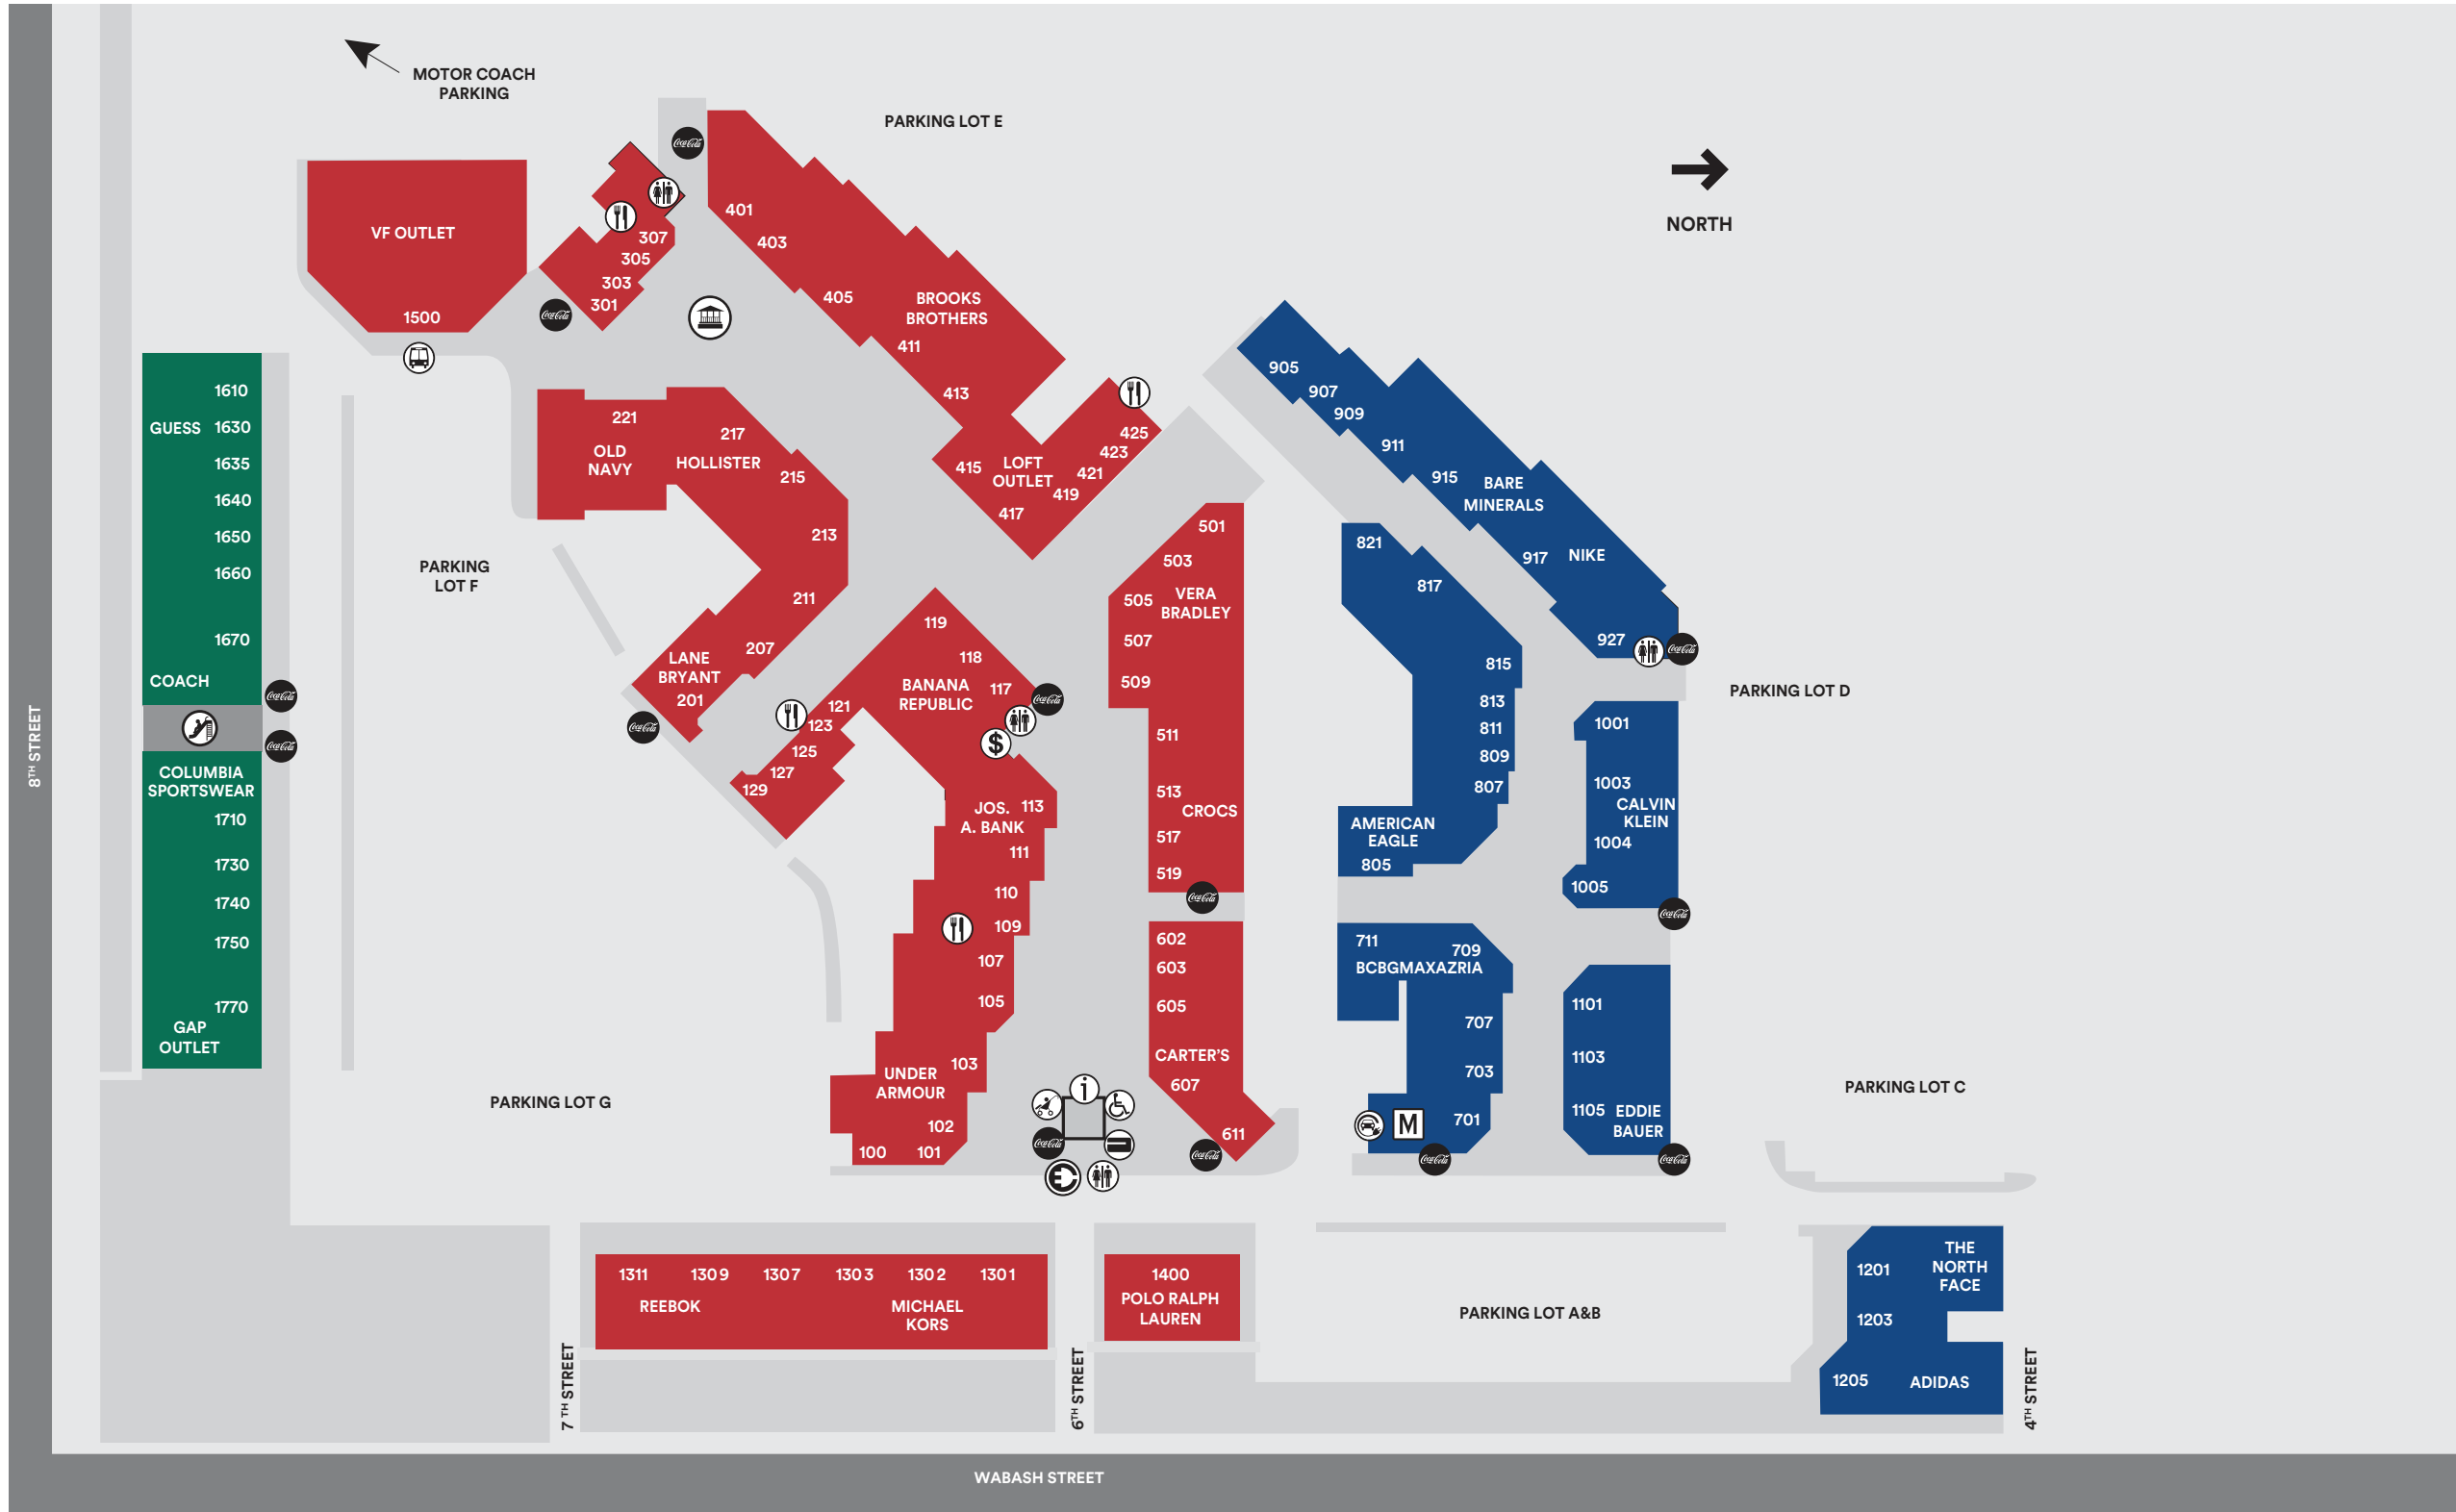

# MAP & DIRECTORY

Lighthouse Place Premium Outlets®, a Simon Center

## DESIGNER FASHIONS & SPORTSWEAR

1205	Adidas	878-5822
807	Aerie	879-3330
815	Aéropostale	879-2753
805	American Eagle Outfitters	879-3330
1301	Ann Taylor Factory Store	879-3409
117	Banana Republic Factory Store	879-5318
709	BCBGMAXAZRIA	879-9765
411	Brooks Brothers Factory Store	879-6777
1003	Calvin Klein	879-6380
1740	Casual Male XL	879-1290
105	Champion	879-5303
927	Chico's	872-8699
511	Christopher & Banks	879-6963
1710	Columbia Sportswear	878-1036
1750	DKNY	878-1893
405	Dressbarn/Dressbarn Woman	872-3213
1105	Eddie Bauer Outlet	874-6178
1770	Gap Outlet	872-7673
1630	Guess Factory Store	873-1942
217	Hollister Co. Outet	873-9560
303	Hot Topic	878-0747
701	J.Crew	873-9292
507	Jockey	872-5700
113	Jos. A. Bank	878-1089
1004	Kenneth Cole	879-6814
201	Lane Bryant Outlet	221-4122
509	L'eggs Hanes Bali Playtex	879-5832
102	Levi's Outlet Store	879-8428
603	Locker Room by Lids	879-1731
417	Loft Outlet	879-2957
403	Maurices	879-5561
1302	Michael Kors	873-9469
118	Motherhood Maternity	873-9278
917	Nike Factory Store	879-1320
1201	The North Face	878-1909
221	Old Navy	878-0189
213	PacSun	861-0857
401	Pendleton	879-0326
1400	Polo Ralph Lauren Factory Store	874-9442
905	Puma	879-3862
1001	Rue21	874-8606
711	Talbots	214-4303
1303	Tommy Hilfiger	878-9888
103	Under Armour	879-3271
1650	Uniform Outlet	879-2236
1005	Van Heusen	879-6744
1660	VF Outlet Clearance	861-0205
1500	VF Outlet	861-0205

## SHOES

501	Aldo	879-8163
707	Bass Factory Store	874-2142
211	Clarks Outlet	879-4280
517	Crocs	879-5222
100	Ecco	879-4751
817	Famous Footwear Outlet	879-2281
1610	The Finish Line	210-4300
605	Hush Puppies Sebago Merrell	872-0809
809	Naturalizer	879-8015
110	Nine West Outlet	879-1655
1311	Reebok	879-1245
703	Skechers	878-0525
821	Stride Rite Keds Sperry	874-2421