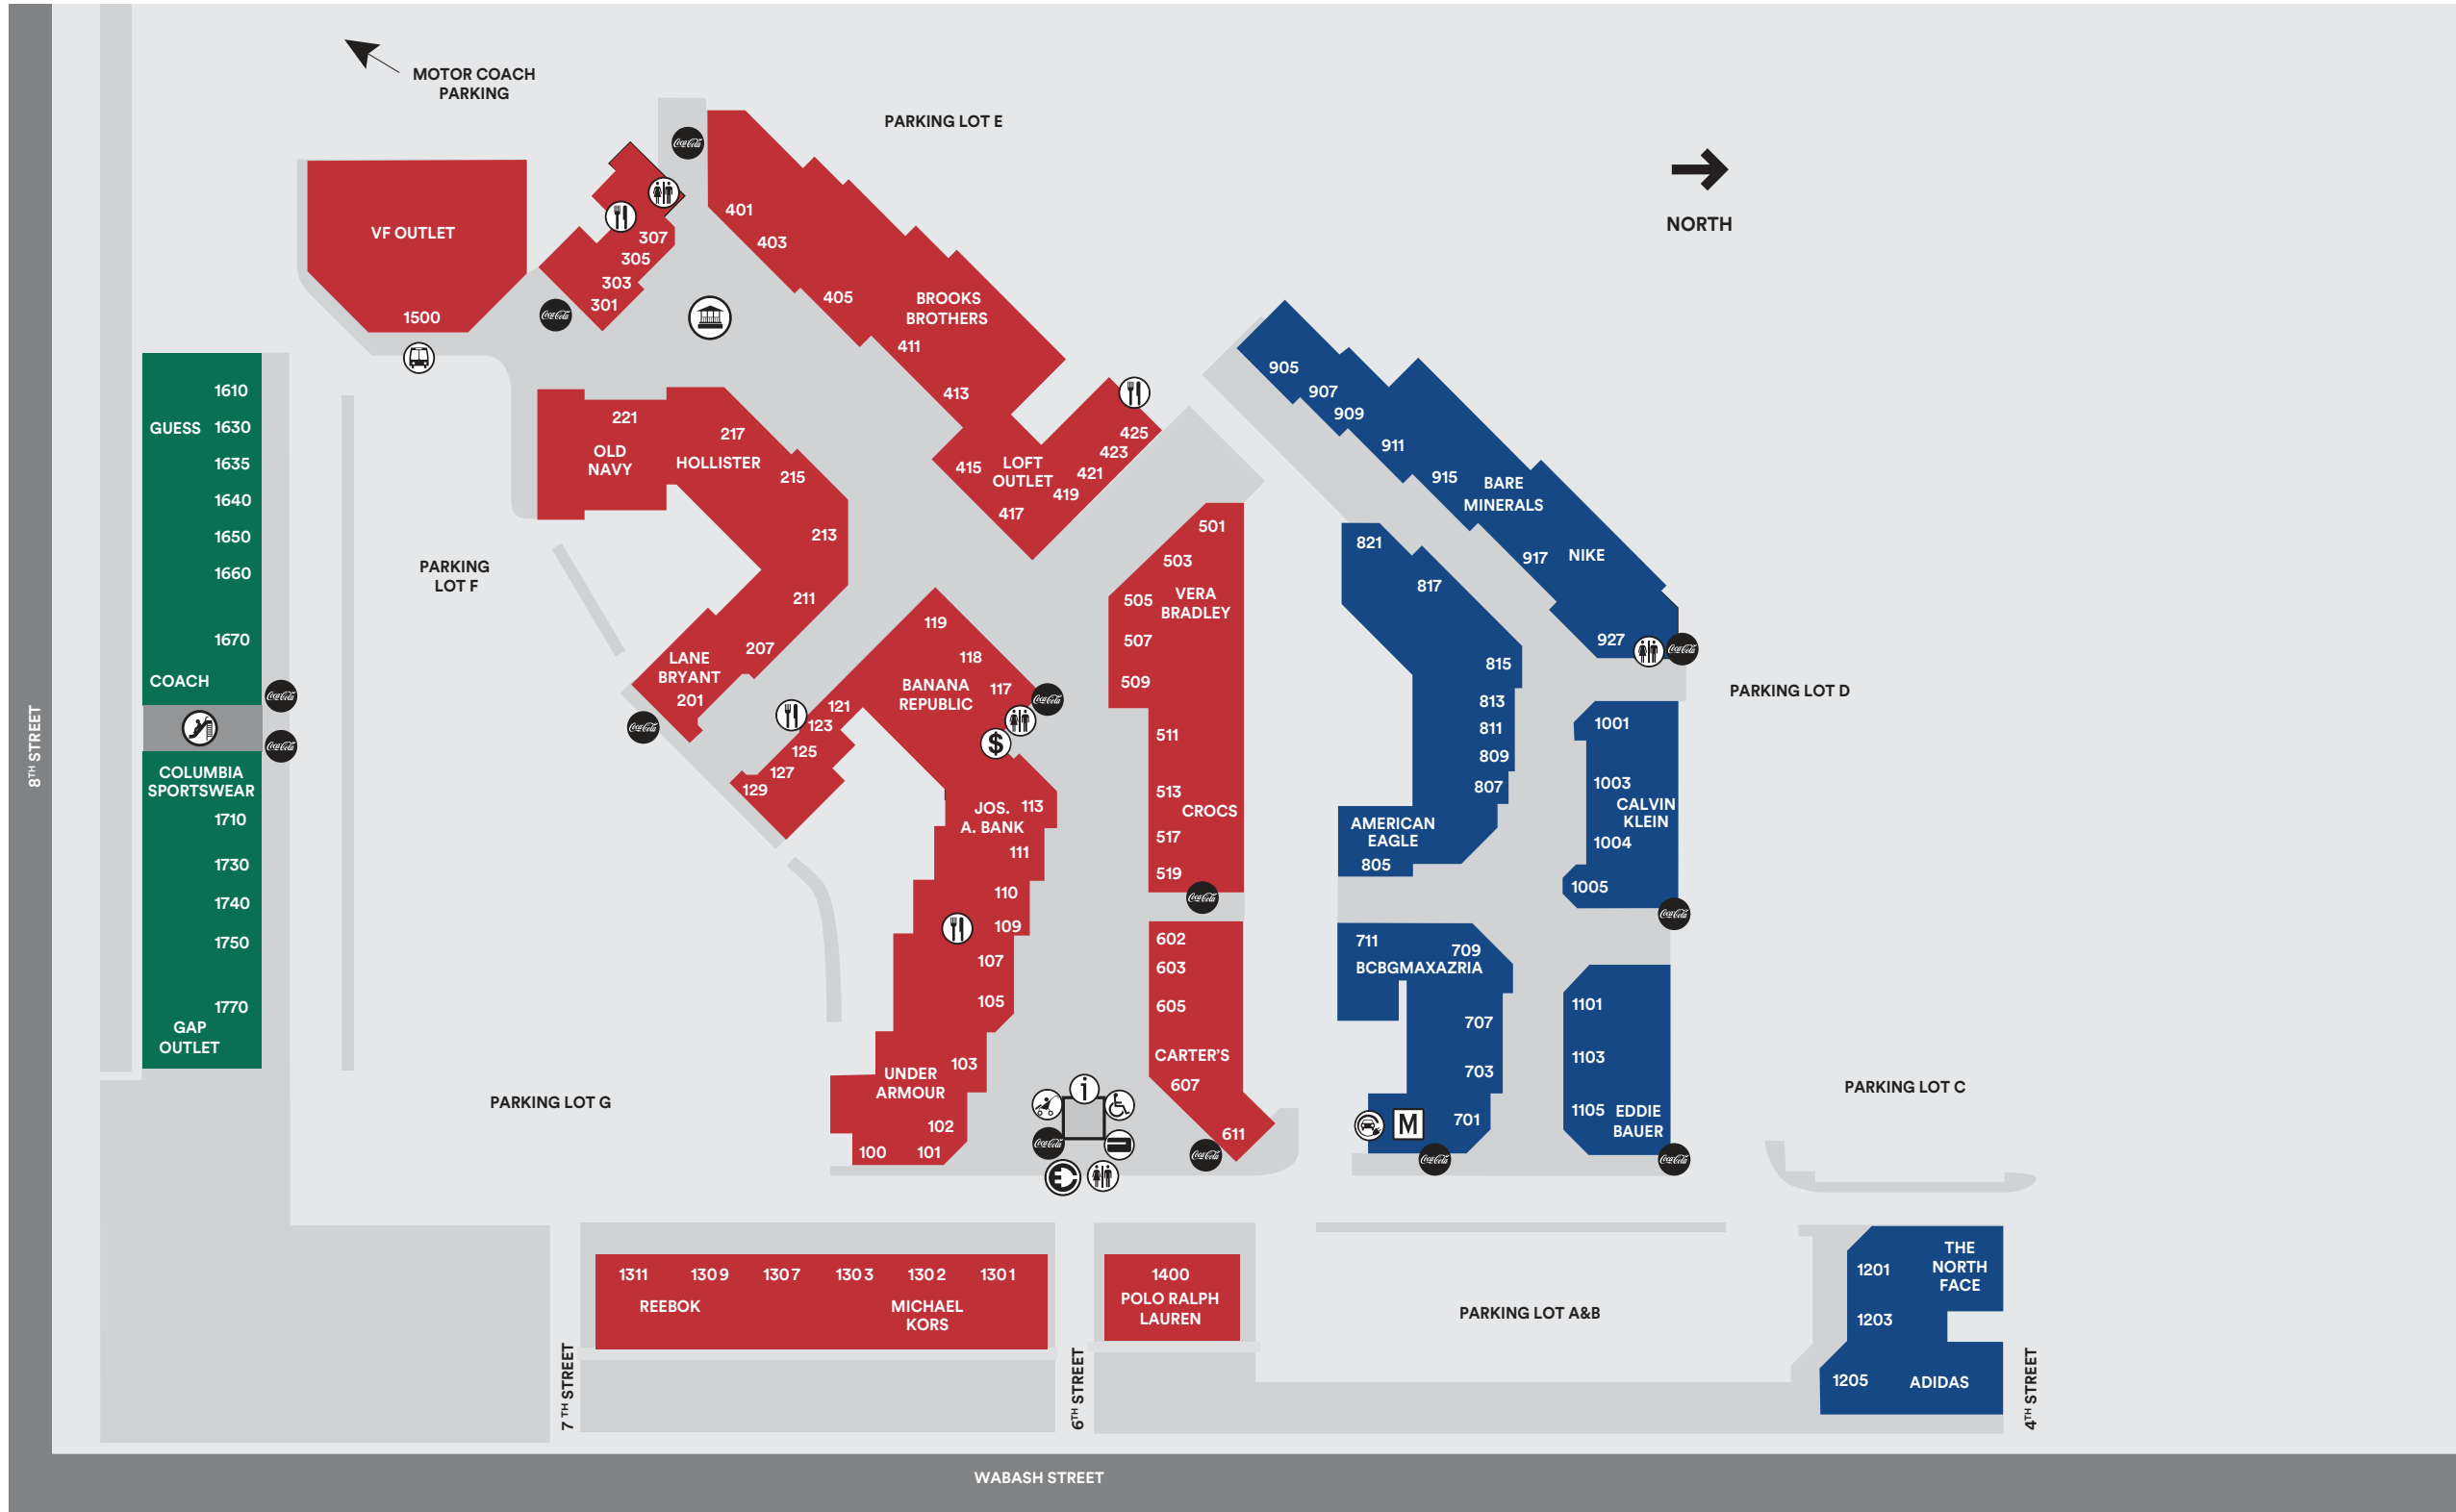

# MAP & DIRECTORY

Lighthouse Place Premium Outlets®, a Simon Center

**DESIGNER FASHIONS & SPORTSWEAR**

1205	Adidas	878-5822
807	Aerie	879-3330
815	Aéropostale	879-2753
805	American Eagle Outfitters	879-3330
1301	Ann Taylor Factory Store	879-3409
117	Banana Republic Factory Store	879-5318
709	BCBGMAXAZRIA	879-9765
411	Brooks Brothers Factory Store	879-6777
1003	Calvin Klein	879-6380
1740	Casual Male XL	879-1290
105	Champion	879-5303
927	Chico's	872-8699
511	Christopher & Banks	879-6963
1710	Columbia Sportswear	878-1036
1750	DKNY	878-1893
405	Dressbarn/Dressbarn Woman	872-3213
1105	Eddie Bauer Outlet	874-6178
1770	Gap Outlet	872-7673
1630	Guess Factory Store	873-1942
217	Hollister Co. Outet	873-9560
303	Hot Topic	878-0747
701	J.Crew	873-9292
507	Jockey	872-5700
113	Jos. A. Bank	878-1089
1004	Kenneth Cole	879-6814
201	Lane Bryant Outlet	221-4122
509	L'eggs Hanes Bali Playtex	879-5832
102	Levi's Outlet Store	879-8428
603	Locker Room by Lids	879-1731
417	Loft Outlet	879-2957
403	Maurices	879-5561
1302	Michael Kors	873-9469
118	Motherhood Maternity	873-9278
917	Nike Factory Store	879-1320
1201	The North Face	878-1909
221	Old Navy	878-0189
213	PacSun	861-0857
401	Pendleton	879-0326
1400	Polo Ralph Lauren Factory Store	874-9442
905	Puma	879-3862
1001	Rue21	874-8606
711	Talbots	214-4303
1303	Tommy Hilfiger	878-9888
103	Under Armour	879-3271
1650	Uniform Outlet	879-2236
1005	Van Heusen	879-6744
1660	VF Outlet Clearance	861-0205
1500	VF Outlet	861-0205

111	Wilsons Leather	879-5308
207	Zumiez	878-1595

**SHOES**

501	Aldo	879-8163
707	Bass Factory Store	874-2142
211	Clarks Outlet	879-4280
517	Crocs	879-5222
100	Ecco	879-4751
817	Famous Footwear Outlet	879-2281
1610	The Finish Line	210-4300
605	Hush Puppies Sebago Merrell	872-0809
809	Naturalizer	879-8015
110	Nine West Outlet	879-1655
1311	Reebok	879-1245
703	Skechers	878-0525
821	Stride Rite Keds Sperry	874-2421