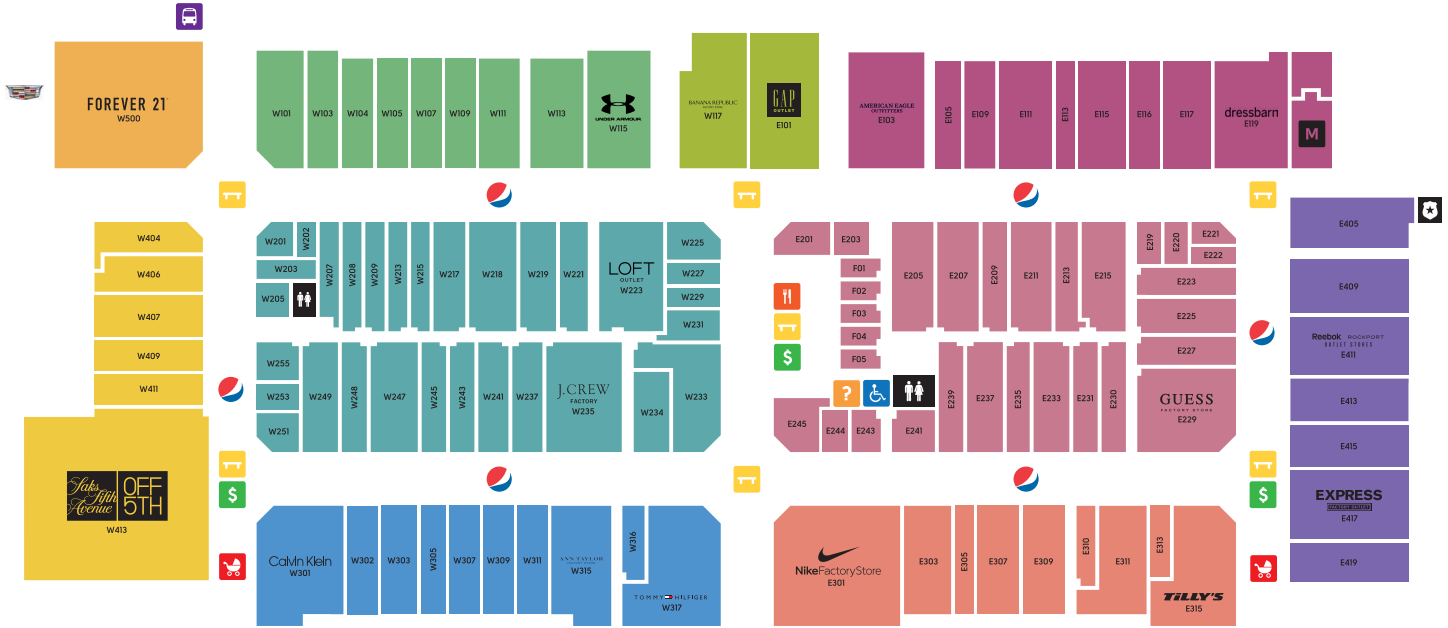

## Women's Apparel Ropa de Damas

- E245** All For Color
- W315** Ann Taylor Factory Store
- E231** Aqua Beachwear
- E409** Charlotte Russe
- W307** Chico's Outlet
- W207** Destination Maternity Outlet
- E119** dressbarn
- W500** Forever 21 (Coming Soon)
- W409** Francesca's
- W223** Jones New York
- W208** LOFT Outlet
- E415** Maidenform
- E245** New York & Co. Outlet
- W249** Sloane Ranger
- W109** Torrid
- W234** Vera Bradley (Coming Soon)
- W309** White House | Black Market

## Children's Apparel & Footwear Ropa y Zapatos de Niños

- E205** Carter's® babies and kids
- E111** The Children's Place Outlet
- E101** Gap Factory Store
- E105** Gymboree Outlet
- E109** Hartstrings Kids Apparel Center
- W235** J.Crew | crewcuts Factory
- W255** Janie & Jack Outlet
- E215** Justice & Brothers
- W247** Nautica Factory Store
- E207** OshKosh B'gosh®
- E213** Stride Rite
- E315** Tilly's
- W317** Tommy Hilfiger Company Store

## Women's & Men's Apparel Ropa de Damas y Caballeros

- E103** American Eagle Outfitters
- W117** Banana Republic Factory Store
- W301** Calvin Klein
- W406** Desigual
- W303** DKNY
- E417** EXPRESS Factory Outlet
- E101** GAP Factory Store
- W245** Greg Norman
- E229** GUESS Factory Store
- E413** Hanesbrands
- E305** Hurley
- E239** IZOD
- W235** J.Crew | crewcuts Factory
- W217** Jockey
- W243** Johnston & Murphy Factory Store
- W311** Kenneth Cole
- E309** Levi's® Outlet Store
- E244** Malo
- W247** Nautica Factory Store
- E301** Nike Factory Store
- E223** O'Neill
- E211** PacSun
- W101** The PUMA Store
- E411** Reebok and Rockport
- W413** Saks Fifth Avenue OFF 5TH
- E315** Tilly's
- W317** Tommy Hilfiger Company Store
- W115** Under Armour
- E233** U.S. Polo Assn.
- E307** Van Heusen
- W104** Wilsons Leather
- E225** Zumiez