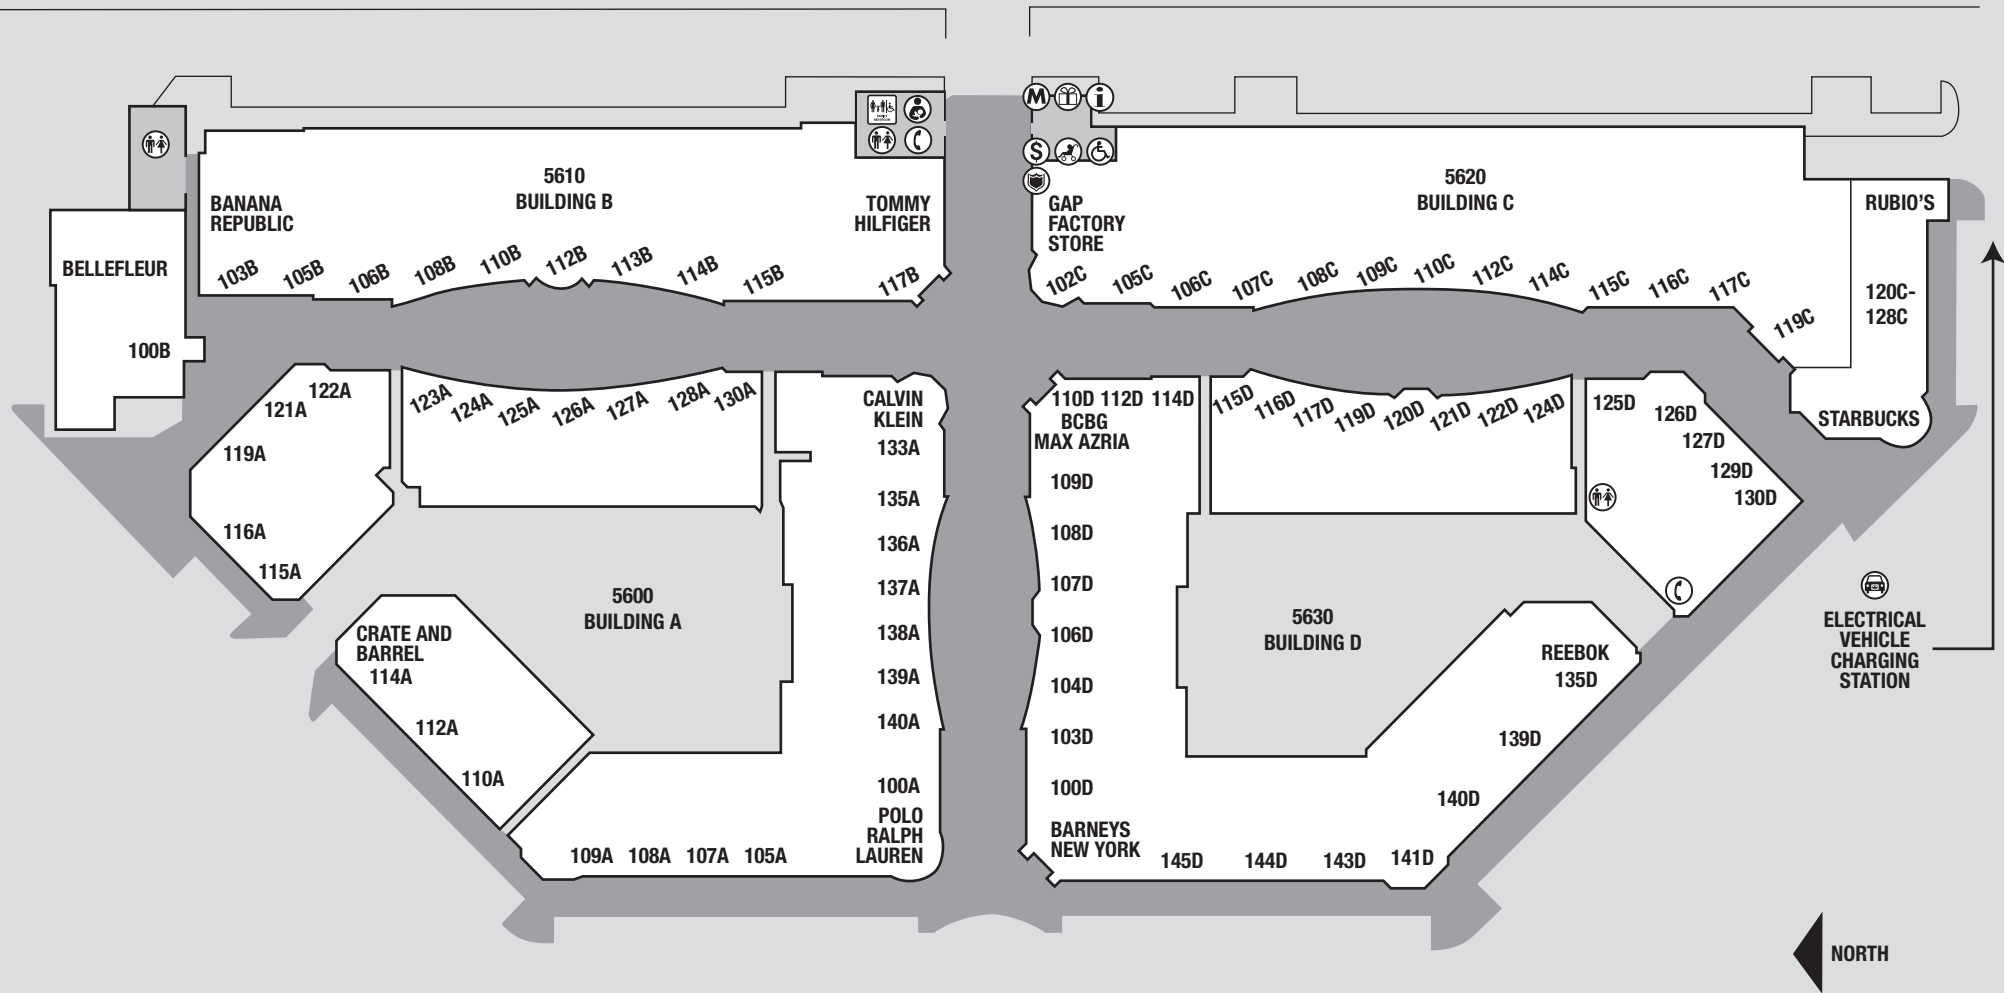

CARLSBAD PREMIUM OUTLETS®

Paseo del Norte

Designer Fashions & Sportswear

105A	Adidas	603-8934
112C	Ann Taylor Factory Store	804-9164
103B	Banana Republic Factory Store	804-0138
100D	Barneys New York Warehouse	929-9600
110D	BCBG Max Azria	929-2290
112B	Bebe	929-8625
110B	Brooks Brothers Factory Store	930-8066
133A	Calvin Klein	579-0304
116A	Chico's	710-2489
124A	DKNY	804-0101
128A	Elie Tahari	585-4565
102C	Gap Factory Store	431-2544
130A	Guess Factory Store	602-0803
114D	Izod	931-0585
119A	Jockey	268-0180
144D	Joe's Jeans	603-8520
108B	Jones New York	268-0632
113B	Juicy Couture	438-3292
106C	Lacoste	268-1100
114B	Lucky Brand	602-8224
126A	Michael Kors	438-9800
115D	Motherhood Maternity	804-0387
107D	Oakley Vault	804-1710
106B	PacSun	476-0500
115B	Papaya	431-5200
100A	Polo Ralph Lauren Factory Store	929-2898
110C	Puma	603-9601
119C	Sun Diego Boardshop	607-1220
110A	Theory	431-1570
117B	Tommy Hilfiger	431-8806
107C	True Religion Brand Jeans	602-1069
127D	Van Heusen	929-1920
117C	Wilson's Leather	431-0041
116C	Zumiez	579-0109

For Children

108C	BabyGap Outlet	918-1871
143D	Carter's	804-0254
109A	Gymboree Outlet	804-9265
107A	OshKosh B'gosh	804-1637

Shoes

104D	Clarks Bostonian	603-8252
136A	Cole Haan	804-0290
114C	Converse	929-0935
116D	Crocs	603-8545
124D	Ecco	438-3226
115C	G.H. Bass & Co.	476-9829
127A	Johnston & Murphy	602-5065
109C	Merrell	804-0701
122D	Nine West Outlet	930-8955
135D	Reebok	804-0200
135D	Rockport	804-0154
105B	Skechers	918-0040
120D	Stride Rite Keds Sperry	476-9061
117D	Vans	804-0190