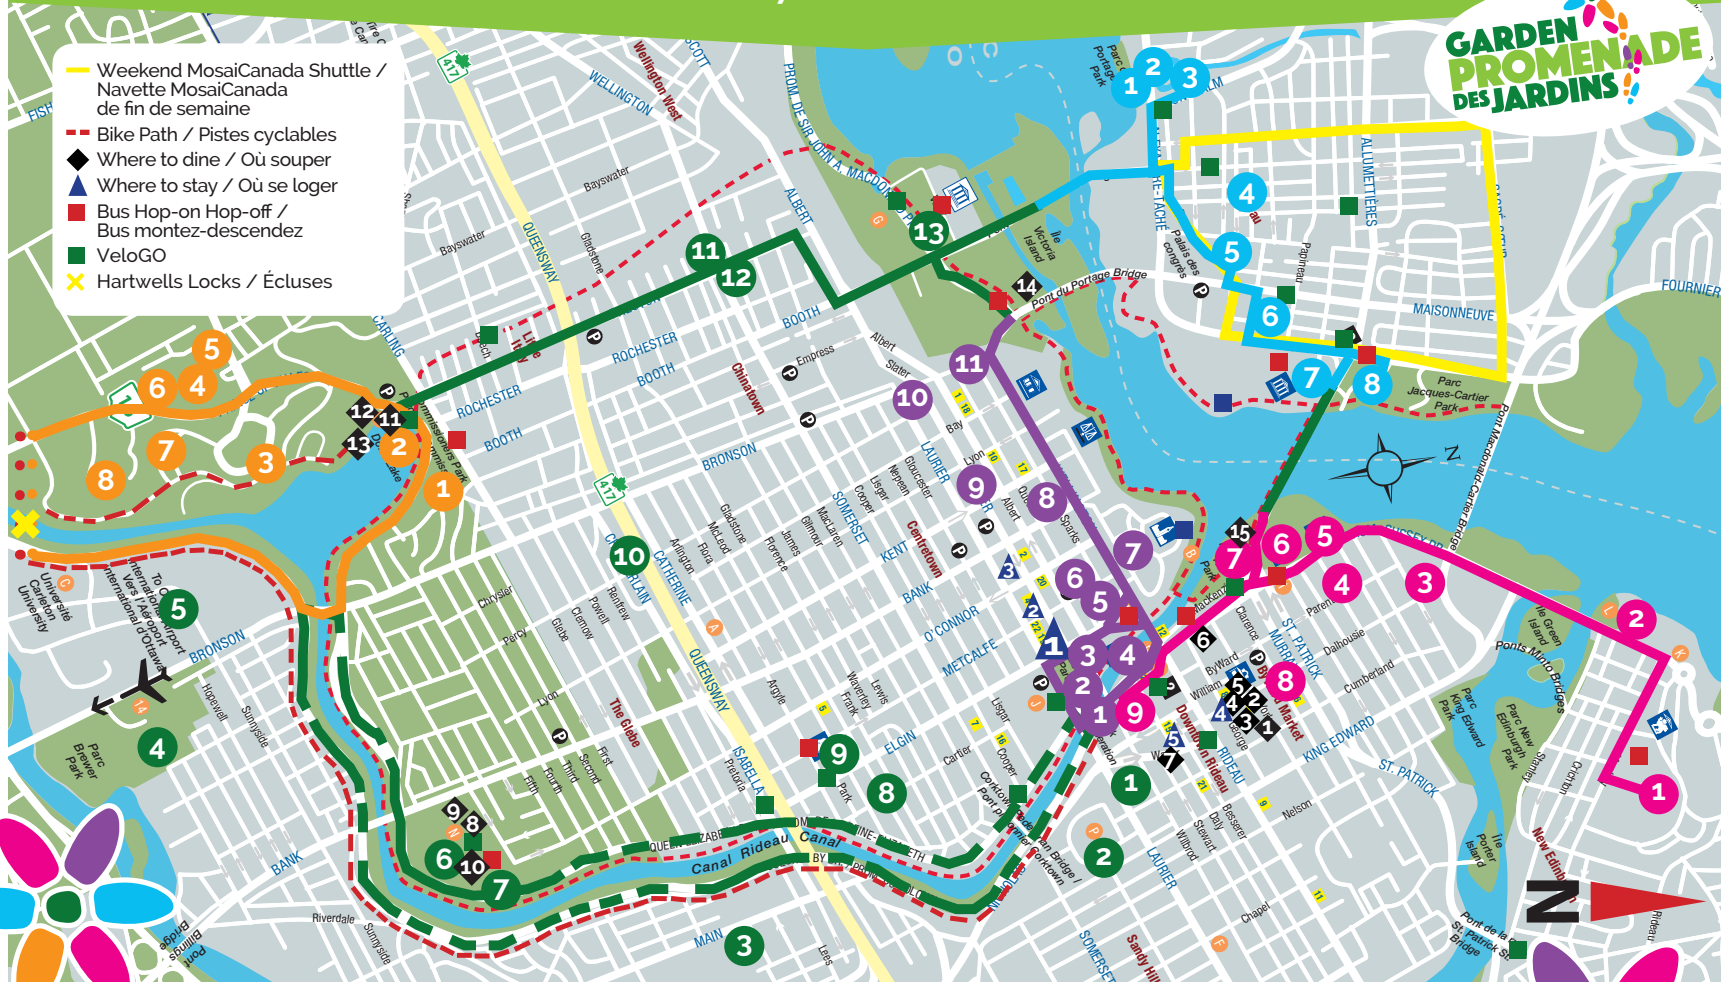

**Central Experimental Farm /
Ferme expérimentale
centrale | 2 KM**

Tour the gardens of one of Ottawa's most iconic heritage sites, from the banks of the Rideau Canal through the grounds of the Central Experimental Farm.

Visitez les jardins d'un des sites patrimoniaux les plus emblématiques d'Ottawa, depuis le bord du canal Rideau jusqu'aux terrains de la Ferme expérimentale centrale.

1. Commissioners Park / Parc des commissaires
2. Dow's Lake Pavilion / Pavillon du lac Dow
3. Dominion Arboretum / Arboretum du Dominion
4. Ornamental Gardens / Jardins ornementaux
5. Tropical Green House / Serre tropicale
6. Canada Agriculture and food museum / Musée de l'agriculture et de l'alimentation du Canada
7. Fletcher Wildlife Garden / Jardin écologique Fletcher
8. Canadensis - Beyond the Edge / Au-delà des limites

Gatineau | 3.5 KM

Experience Gatineau's beautiful gardens that lead to a world class garden attraction – MosaiCanada 150. Découvrez la beauté des jardins de Gatineau qui vous mène à une attraction jardin de classe mondiale – MosaiCanada 150.

1. Parc du Portageur Park
2. Parc de la Francophonie Park
3. Théâtre de l'Île
4. Carré Vaudreuil Square
5. Place Aubry
6. Maison du Citoyen
7. Canadian Museum of History / Musée canadien de l'histoire
8. MosaiCanada 2017

**GARDEN PROMENADE MAP / CARTE DE LA PROMENADE DES JARDINS
CHOOSE YOUR ROUTE / CHOISISSEZ VOTRE PARCOURS**