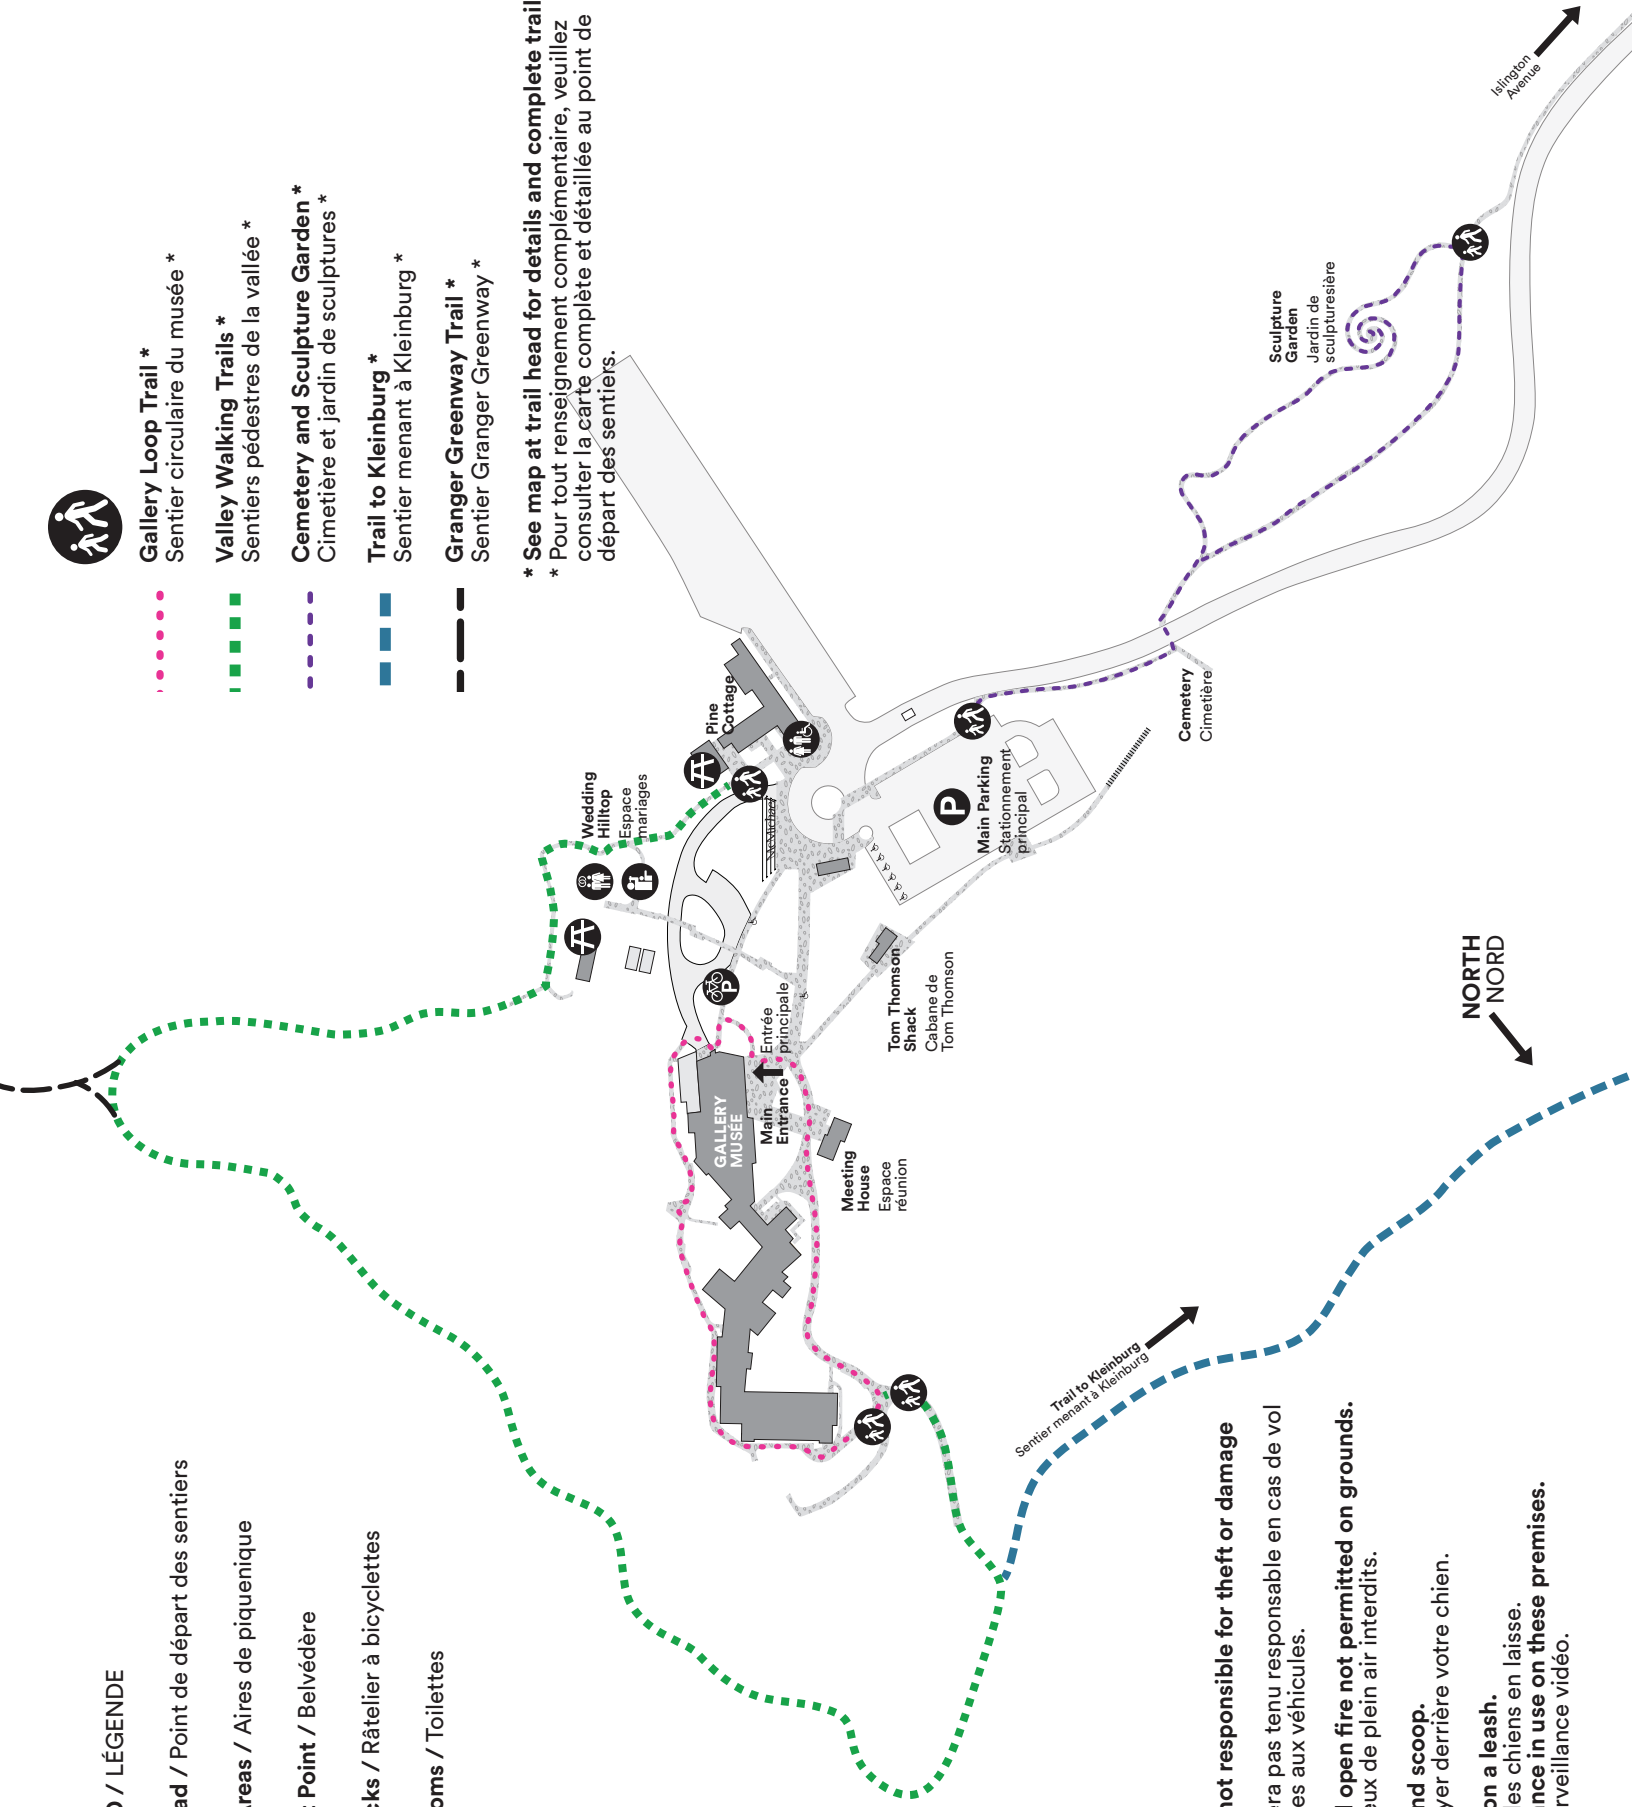

LEGEND / LÉGENDE

- Trail Head / Point de départ des sentiers**
- Picnic Areas / Aires de pique-nique**
- Lookout Point / Belvédère**
- Bike Racks / Râtelier à bicyclettes**
- Washrooms / Toilettes**

Gallery Loop Trail *
Sentier circulaire du musée *

Valley Walking Trails *
Sentiers pédestres de la vallée *

Cemetery and Sculpture Garden *
Cimetière et jardin de sculptures *

Trail to Kleinburg *
Sentier menant à Kleinburg *

Granger Greenway Trail *
Sentier Granger Greenway *

*** See map at trail head for details and complete trails.**
* Pour tout renseignement complémentaire, veuillez consulter la carte complète et détaillée au point de départ des sentiers.

NOTE

- The gallery is not responsible for theft or damage to vehicles.**
Le musée ne sera pas tenu responsable en cas de vol ou de dommages aux véhicules.
- Barbecues and open fire not permitted on grounds.**
Barbecues et feux de plein air interdits.
- Please stoop and scoop.**
Prière de nettoyer derrière votre chien.
- Dogs must be on a leash.**
Prière de tenir les chiens en laisse.
- Video surveillance in use on these premises.**
Espace sous surveillance vidéo.

NORTH
NORD

Islington Avenue