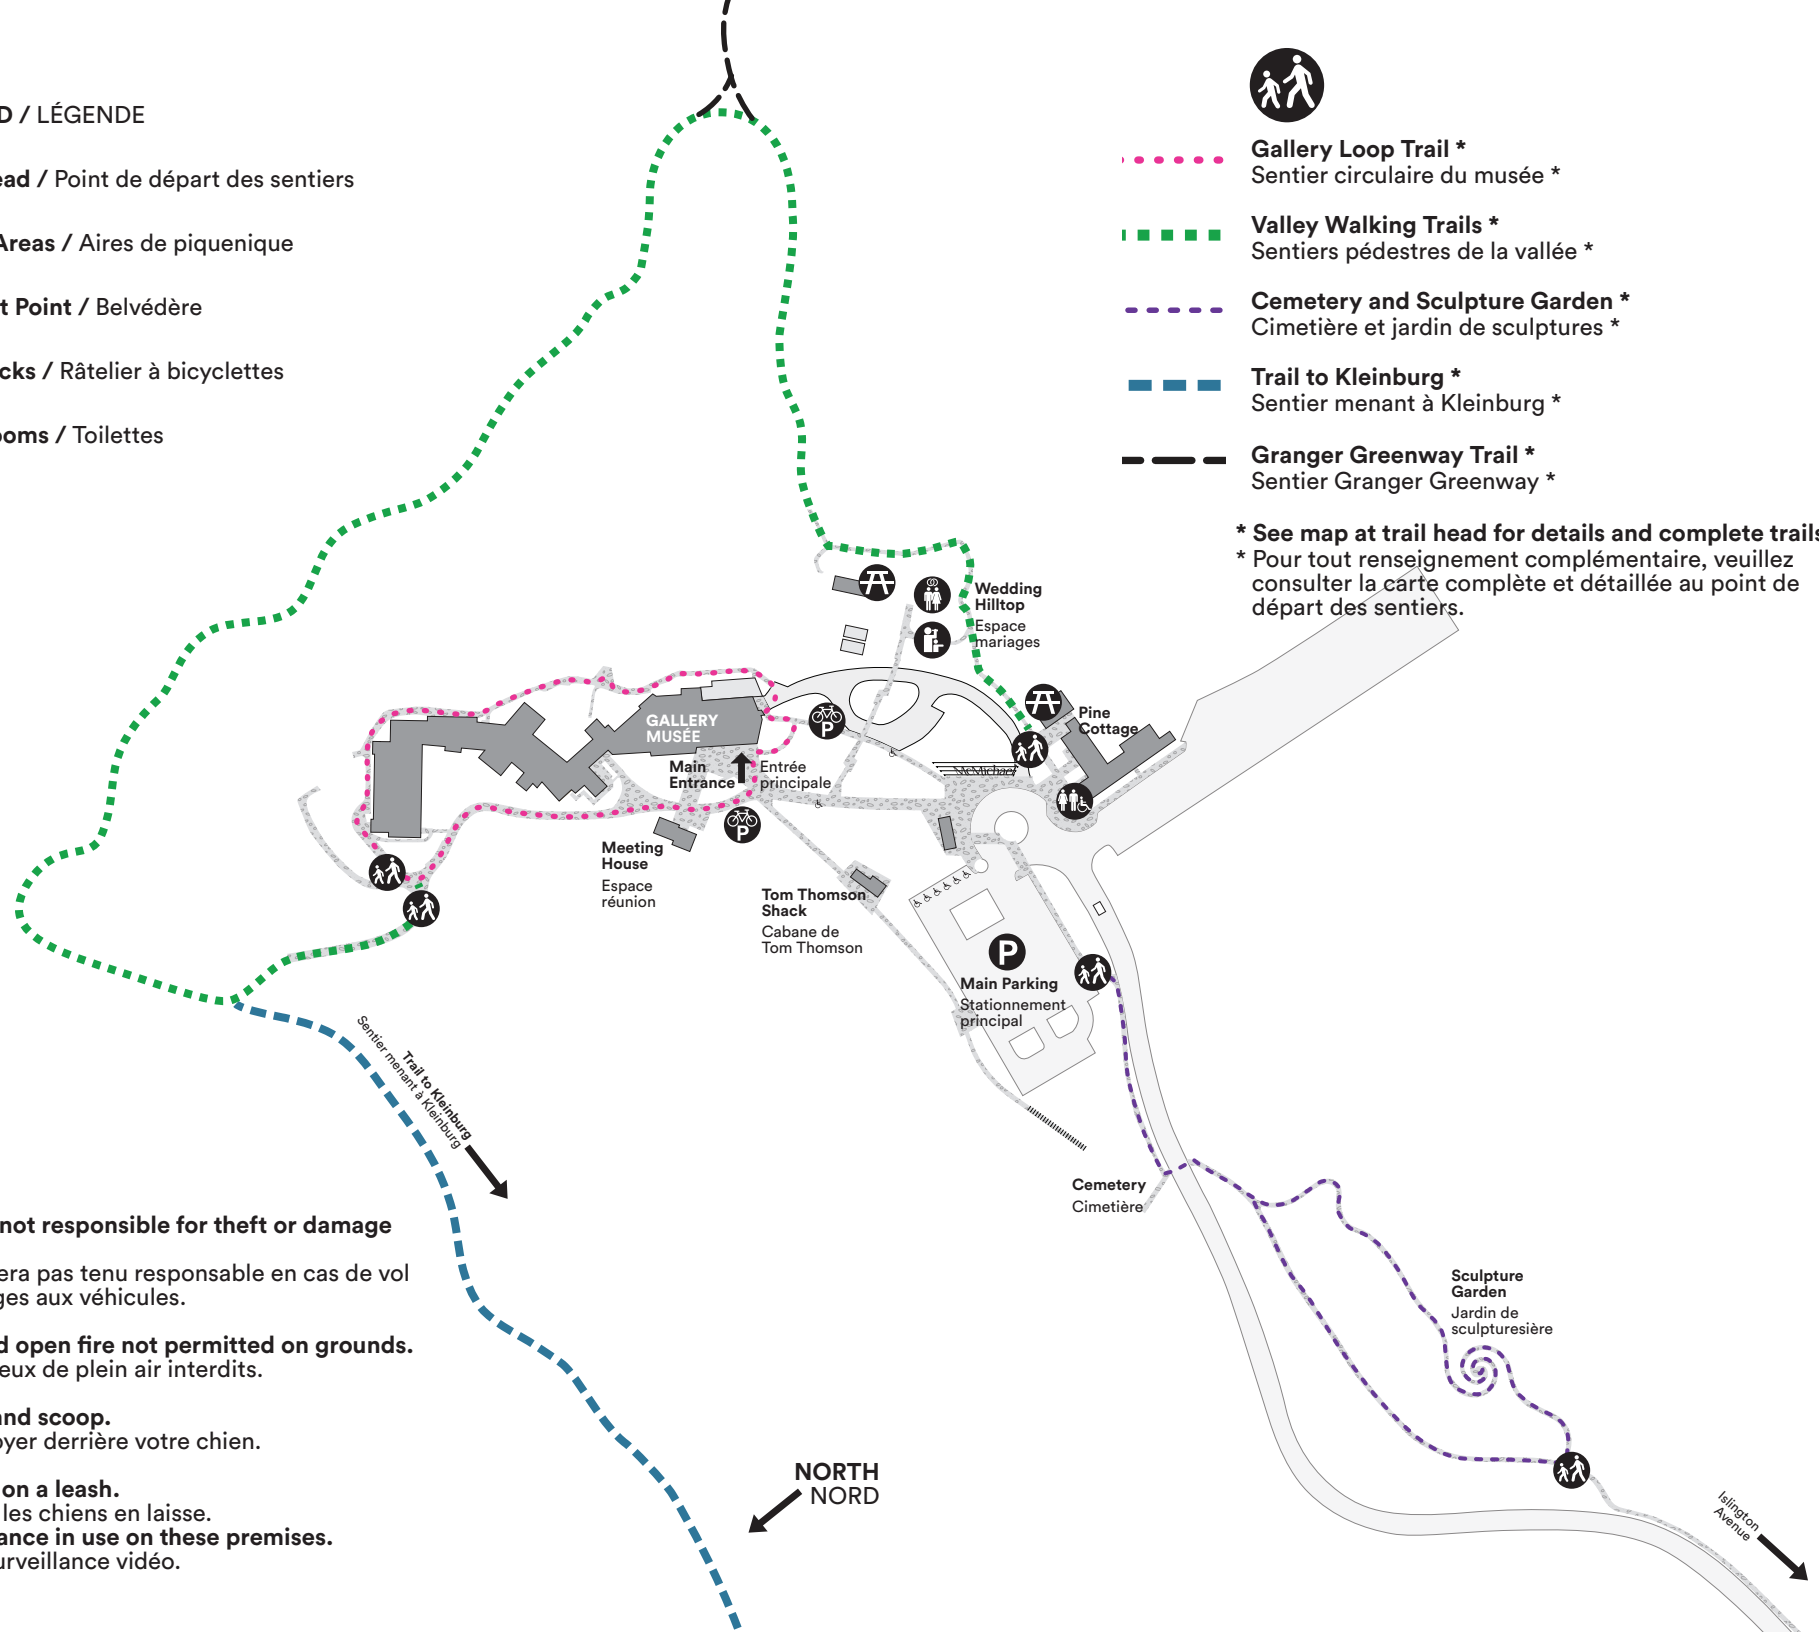

LEGEND / LÉGENDE

-  Trail Head / Point de départ des sentiers
-  Picnic Areas / Aires de pique-nique
-  Lookout Point / Belvédère
-  Bike Racks / Râtelier à bicyclettes
-  Washrooms / Toilettes

-  Gallery Loop Trail *
Sentier circulaire du musée *
-  Valley Walking Trails *
Sentiers pédestres de la vallée *
-  Cemetery and Sculpture Garden *
Cimetière et jardin de sculptures *
-  Trail to Kleinburg *
Sentier menant à Kleinburg *
-  Granger Greenway Trail *
Sentier Granger Greenway *

*** See map at trail head for details and complete trails.**
*** Pour tout renseignement complémentaire, veuillez consulter la carte complète et détaillée au point de départ des sentiers.**

NOTE

The gallery is not responsible for theft or damage to vehicles.
 Le musée ne sera pas tenu responsable en cas de vol ou de dommages aux véhicules.

Barbeques and open fire not permitted on grounds.
 Barbecues et feux de plein air interdits.

Please stoop and scoop.
 Prière de nettoyer derrière votre chien.

Dogs must be on a leash.
 Prière de tenir les chiens en laisse.
Video surveillance in use on these premises.
 Espace sous surveillance vidéo.