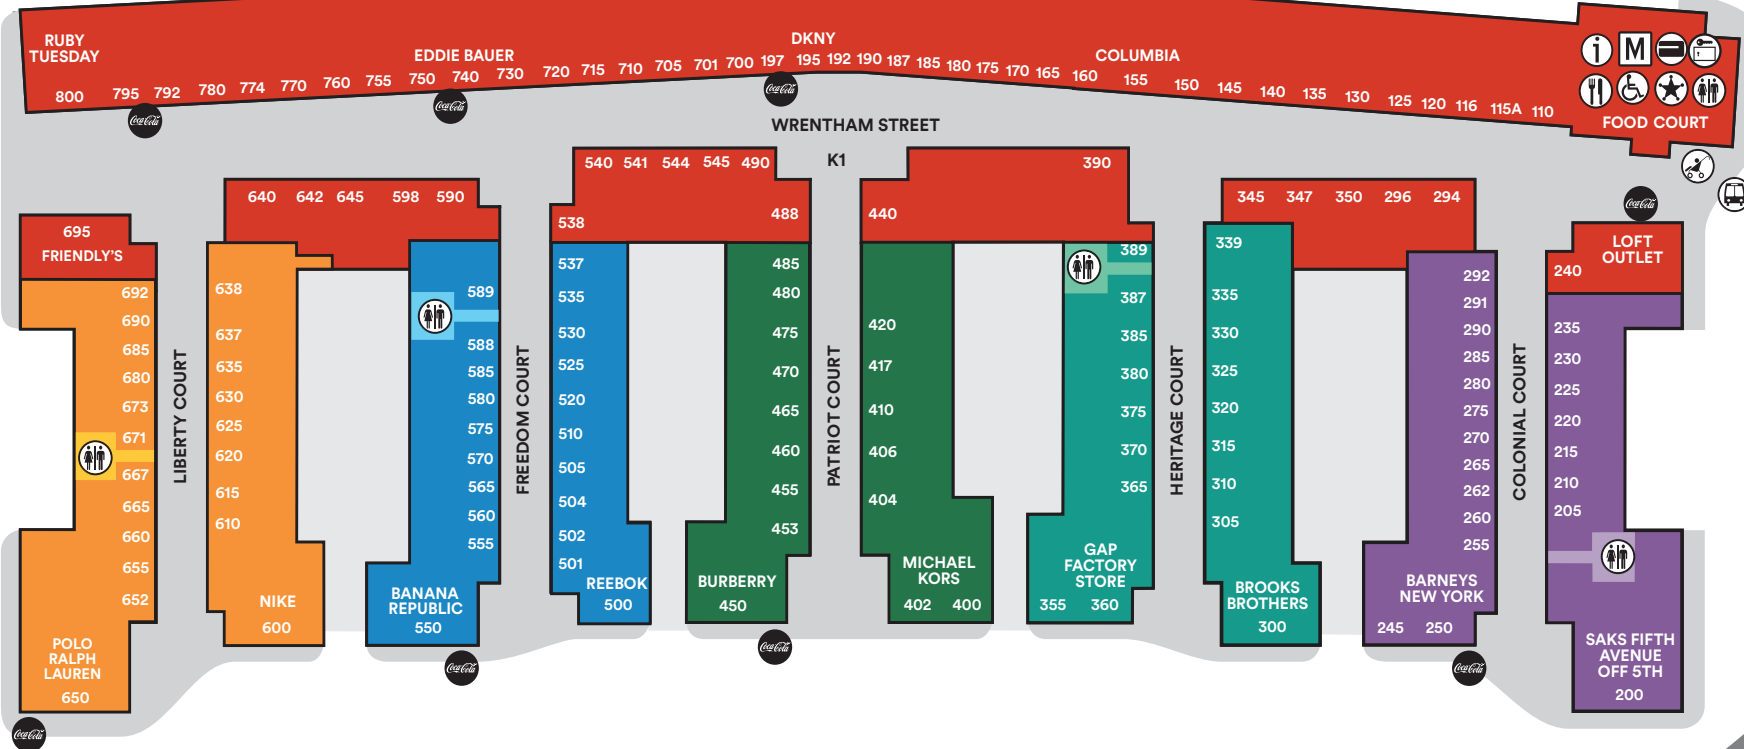

MAP & DIRECTORY

Wrentham Village Premium Outlets®, a Simon Center

DESIGNER FASHIONS & SPORTSWEAR

デザイナー&スポーツウェアアパレル

673	7 For All Mankind	384-6107
406	Adidas	384-6265
335	Aeropostale	384-0981
150	All Saints	(617) 517-0006
770	American Eagle Outfitters	384-8928
339	Ann Taylor Factory Store	384-2087
305	Armani Exchange	
115A	Armani Outlet	(774) 210-6294
550	Banana Republic Factory Store	384-5320
250	Barneys New York Warehouse	384-7077
120	BCBG Max Azria	384-3267
640	Bebe	384-0262
PL5	Bloomingtondale's The Outlet Store	(774) 847-3300
300	Brooks Brothers Factory Store	384-9864
285	Brooks Brothers Women	384-3589
450	Burberry	384-7550
692	Burton Snowboards	384-9773
390	Calvin Klein	384-1940
700	Champion	384-4154
485	Chico's	384-0275
155	Columbia Sportswear	384-6021
598	Destination Maternity Outlet	384-5378
245	Diesel	(774) 847-7323
195	DKNY	384-5954
294	Dressbarn/Dressbarn Woman	384-6008
740	Eddie Bauer Outlet	384-0635
275	Elie Tahari	384-2381
360	Gap Factory Store	384-0870
590	Guess Factory Store	384-2009
145	HanesBrands	384-9833
780	Hugo Boss Factory Store	384-0358
615	Izod	384-5345
410	J.Crew	384-4480
475	J.Crew Men	384-5002
750	Jockey	384-1199
350	Joe's Jeans	384-2200
235	Jones New York	384-4175
347	Karen Millen	384-0753
225	Kasper	384-8180
185	Kenneth Cole	384-7049
705	Kensie	384-2538
260	Lacoste	384-8095
470	Lane Bryant Outlet	(774) 847-3038
720	Levi's Outlet Store	384-0162
240	Loft Outlet	384-0246
625	Lucky Brand	384-3586
160	Maidenform	384-4114
130	MaxStudio.com	384-1200
400	Michael Kors	384-8081
402	Nautica	384-0000
600	Nike Factory Store	384-1800
680	Oakley Vault	384-3687
544	PacSun	384-8944
385	Perry Ellis	384-1850
650	Polo Ralph Lauren Factory Store	384-1843

220	Robert Graham	384-5261
140	Rue21	384-5926
200	Saks Fifth Avenue Off 5th	384-9309
262	Salvatore Ferragamo	384-8420
535	Soma Intimates	(774) 847-3043
540	Talbots	384-1704
774	Ted Baker London	384-6278
230	Theory	384-7799
575	Tommy Bahama	(774) 210-5222
440	Tommy Hilfiger	384-0849
280	Tory Burch	384-2098
465	True Religion Brand Jeans	384-7727
555	U.S. Polo Assn.	384-9980
795	Under Armour	384-1180
110	Van Heusen	384-9896
637	Vince	(774) 847-3082
480	White House Black Market	384-0900
175	Wilsons Leather	384-2449
197	Zumiez	384-0928

SHOES

靴

665	Aerosoles	384-3200
715	Aldo	384-6168
690	Asics Outlet	384-5124
420	Clarks Bostonian	384-2949
270	Cole Haan	384-7220
655	Converse	384-1526
530	Crocs	384-0444
125	Easy Spirit Outlet	384-0562
565	Ecco	384-5770
320	Famous Footwear Outlet	384-9851
505	Florsheim	384-3698
630	G.H. Bass & Co.	384-0962
504	Johnston & Murphy	384-1923
710	Journeys	384-2419
375	Merrell	384-9889
180	Naturalizer	384-6346
187	New Balance Factory Store	384-2860
291	Nine West Outlet	384-3615
545	Puma	384-0052
500	Reebok	384-0241
417	Rockport	384-3343
645	Saucony	384-0800
165	Skechers	384-8001
645	Sperry Top-Sider	384-7100
192	Stride Rite Keds Sperry	384-9399
488	Timberland	384-5780
325	Ugg Australia	384-6211

FOR CHILDREN

お子様向け

135	Carter's	384-0700
760	The Children's Place Outlet	384-8740
560	Crewcuts	384-3666
570	Disney Store Outlet	384-2858
310	Gap Factory Store Kids & Baby	384-9024
610	Gymboree Outlet	384-6128
755	Hanna Andersson	(774) 210-6288
585	Hartstrings	384-3136
510	Justice	384-5356
520	OshKosh B'gosh	384-0271
635	Polo Ralph Lauren Children's Factory Store	384-3976

GIFTS & SPECIALTY ITEMS

ギフト&特別品