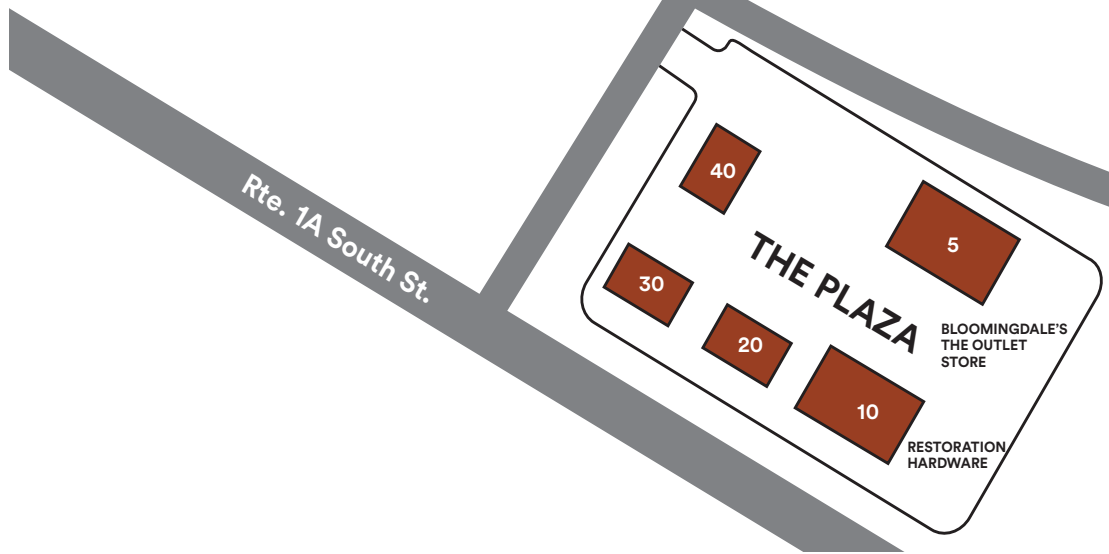

MAP & DIRECTORY

Wrentham Village Premium Outlets®, a Simon Center

DESIGNER FASHIONS & SPORTSWEAR

デザイナー&スポーツウェアアパレル

673	7 For All Mankind	384-6107
406	Adidas	384-6265
335	Aeropostale	384-0981
150	All Saints	(617) 517-0006
770	American Eagle Outfitters	384-8928
339	Ann Taylor Factory Store	384-2087
305	Armani Exchange	
115A	Armani Outlet	(774) 210-6294
550	Banana Republic Factory Store	384-5320
250	Barneys New York Warehouse	384-7077
120	BCBG Max Azria	384-3267
640	Bebe	384-0262
PL5	Bloomingtondale's The Outlet Store	(774) 847-3300
300	Brooks Brothers Factory Store	384-9864
285	Brooks Brothers Women	384-3589
450	Burberry	384-7550
692	Burton Snowboards	384-9773
390	Calvin Klein	384-1940
700	Champion	384-4154
485	Chico's	384-0275
155	Columbia Sportswear	384-6021
598	Destination Maternity Outlet	384-5378
245	Diesel	(774) 847-7323
195	DKNY	384-5954
294	Dressbarn/Dressbarn Woman	384-6008
740	Eddie Bauer Outlet	384-0635
275	Elie Tahari	384-2381
360	Gap Factory Store	384-0870
590	Guess Factory Store	384-2009
145	HanesBrands	384-9833
780	Hugo Boss Factory Store	384-0358
615	Izod	384-5345
410	J.Crew	384-4480
475	J.Crew Men	384-5002
750	Jockey	384-1199
350	Joe's Jeans	384-2200
235	Jones New York	384-4175
347	Karen Millen	384-0753
225	Kasper	384-8180
185	Kenneth Cole	384-7049
705	Kensie	384-2538
260	Lacoste	384-8095
470	Lane Bryant Outlet	(774) 847-3038
720	Levi's Outlet Store	384-0162
240	Loft Outlet	384-0246
625	Lucky Brand	384-3586
160	Maidenform	384-4114
130	MaxStudio.com	384-1200
400	Michael Kors	384-8081
402	Nautica	384-0000
600	Nike Factory Store	384-1800
680	Oakley Vault	384-3687
544	PacSun	384-8944
385	Perry Ellis	384-1850
650	Polo Ralph Lauren Factory Store	384-1843