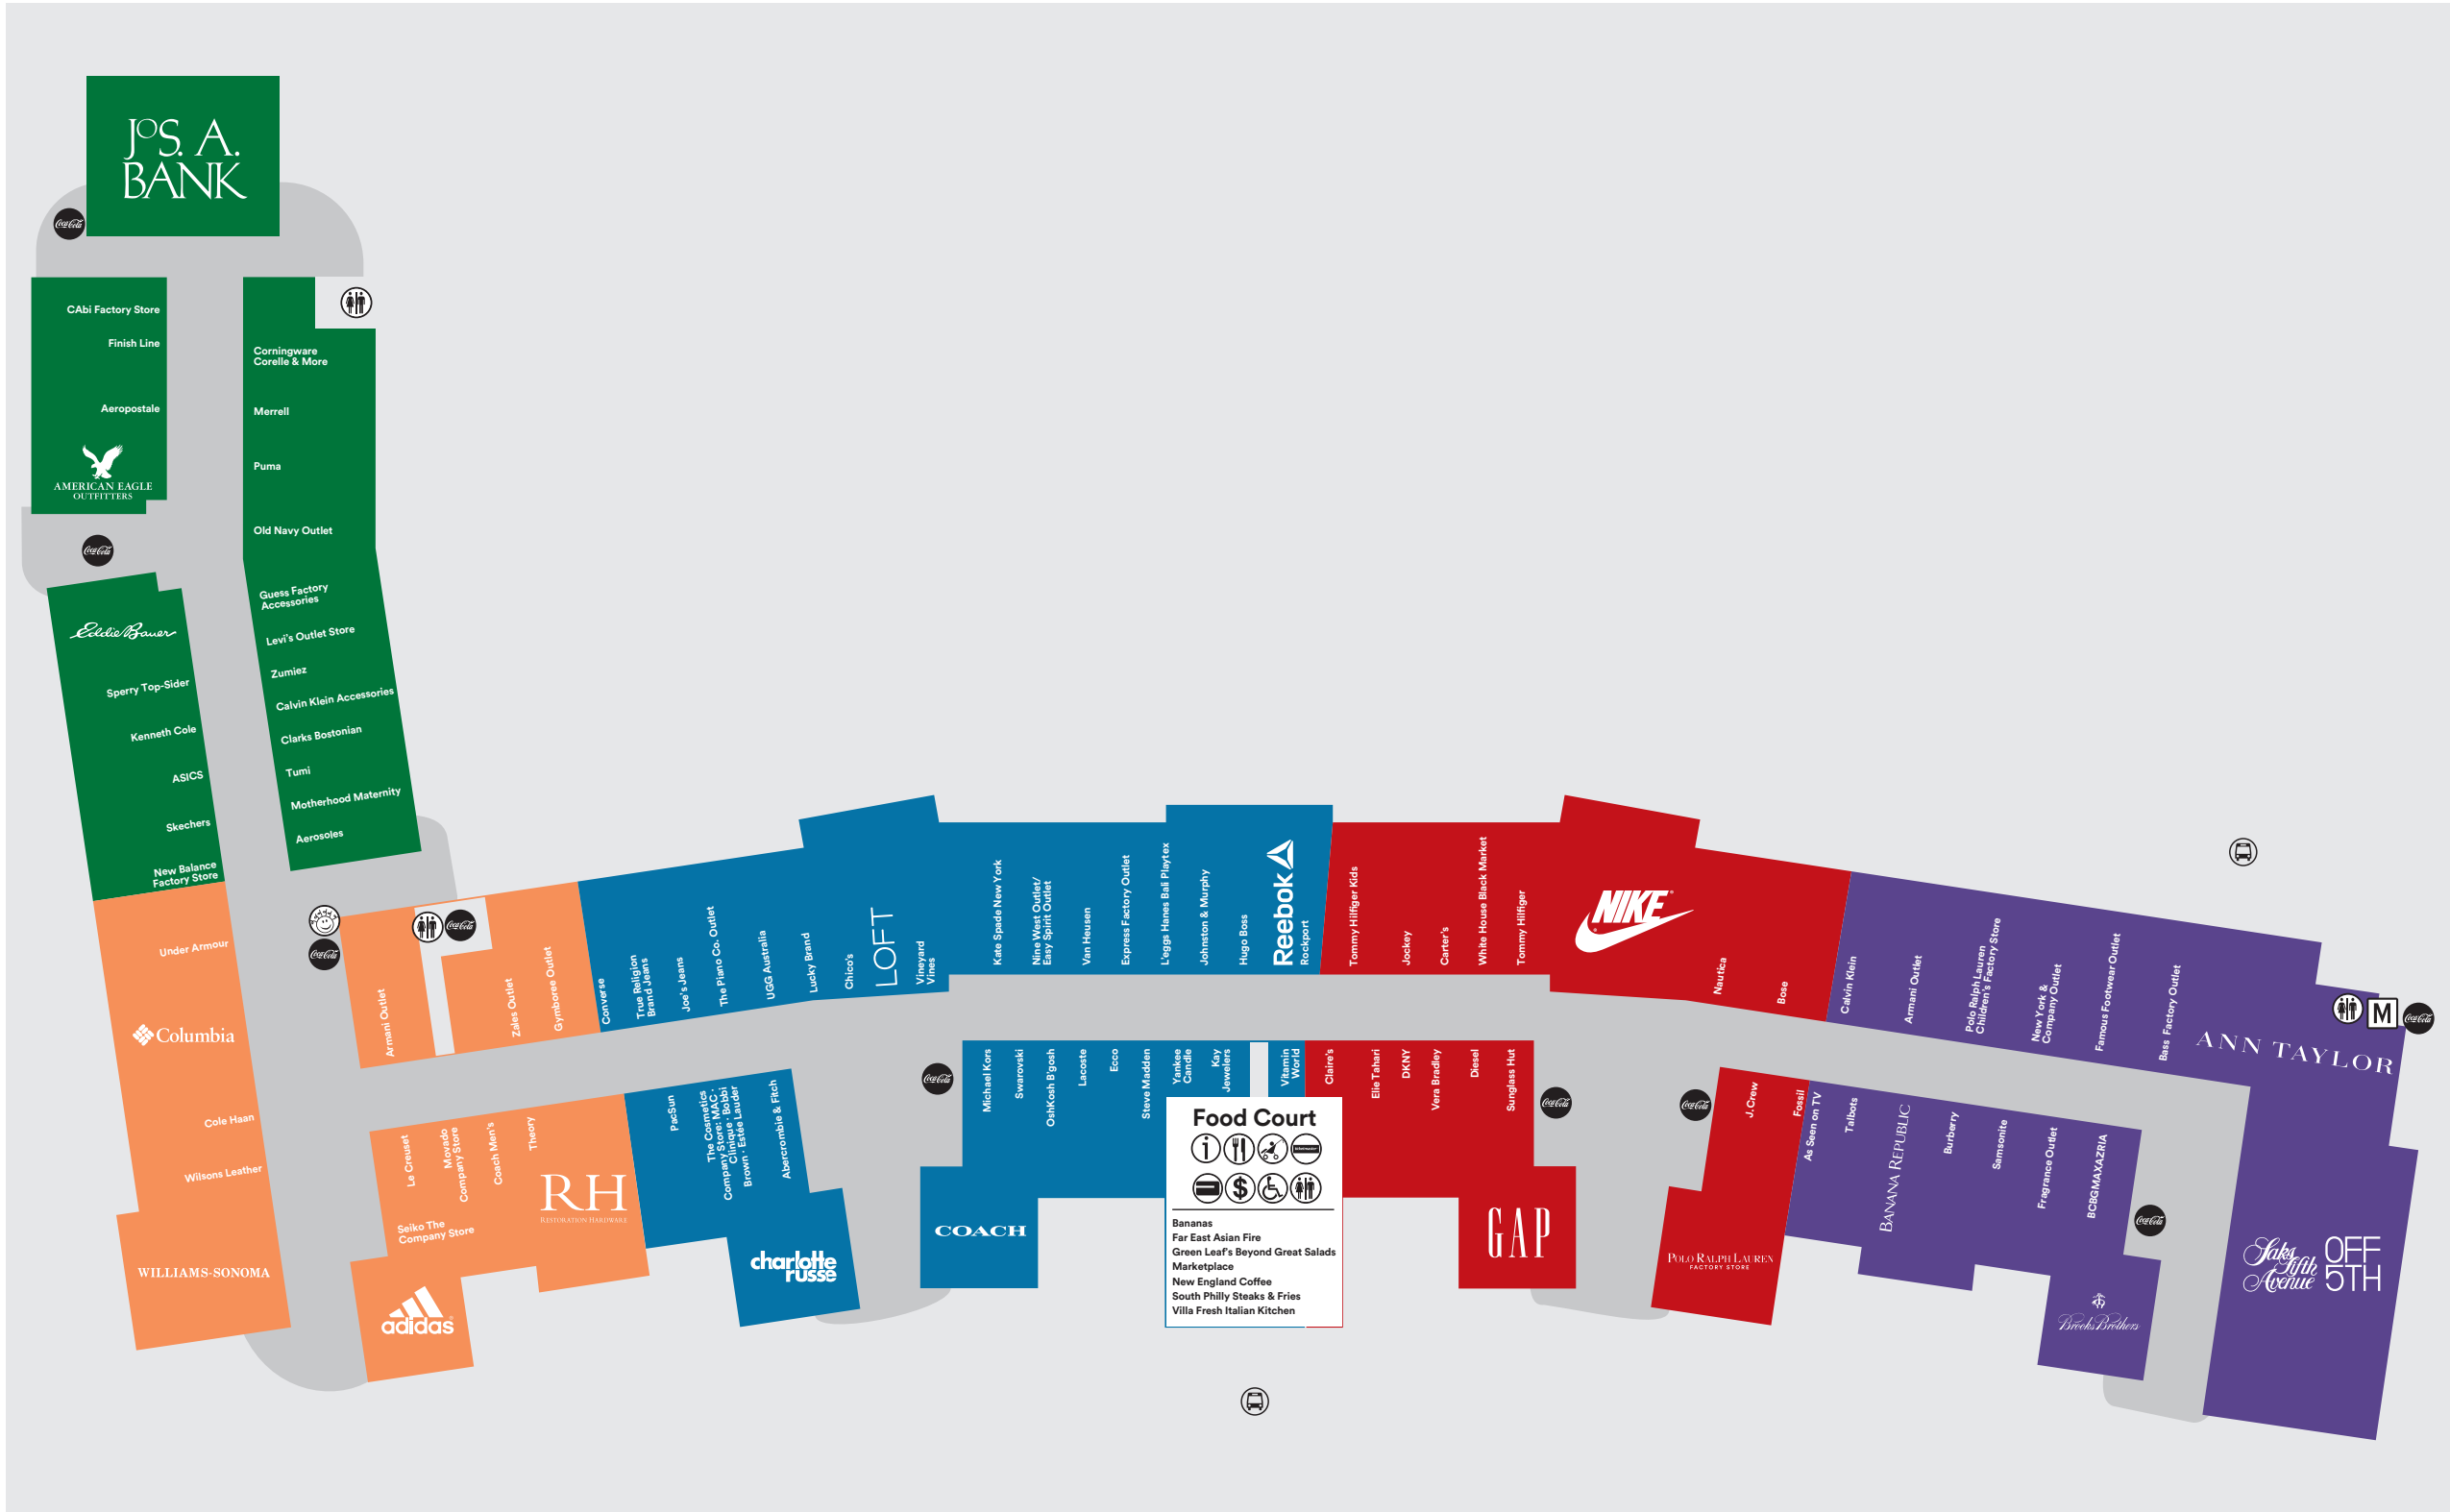

MAP & DIRECTORY

Leesburg Corner Premium Outlets®, a Simon Center

DESIGNER FASHIONS & SPORTSWEAR

名牌时装和便装

817	Abercrombie & Fitch Outlet	777-6491
897	Adidas	771-9785
1625	Aeropostale	669-4614
1601	American Eagle Outfitters	669-8161
210	Ann Taylor Factory Store	443-2278
337	Armani Outlet	(571) 465-9874
1173	Armani Outlet	(571) 510-7729
1237	ASICS	779-9320
441	Banana Republic Factory Store	443-9860
419	BCBGMAXAZRIA	779-0293
401	Brooks Brothers Factory Store	443-9435
437	Burberry	737-2300
1649	CABi Factory Store	779-1011
345	Calvin Klein	777-9940
801	Charlotte Russe	779-1880
1101	Chico's	669-5930
1213	Columbia Sportswear	(571) 293-3086
609	Diesel	737-6355
617	DKNY	669-5090
1257	Eddie Bauer Outlet	771-9810
621	Elie Tahari	(571) 252-5204
753	Express Factory Outlet	(571) 465-2072
601	Gap Factory Store	737-3680
731	Hugo Boss	779-9768
473	J.Crew	737-6703
713	Jockey	771-9530
1135	Joe's Jeans	771-7150
1701	Jos. A. Bank	737-0250
1245	Kenneth Cole	443-9622
685	Lacoste	669-4740
745	L'eggs Hanes Bali Playtex	443-0592
1343	Levi's Outlet Store	(571) 258-0526
901	Loft Outlet	779-2067
1107	Lucky Brand	777-4794
697	Michael Kors	779-7777
1307	Motherhood Maternity	669-5553
391	Nautica	771-2018
1225	New Balance Factory Store	777-2057
317	New York & Company Outlet	771-8082
510	Nike Factory Store	771-3060
1403	Old Navy Outlet	669-3301
833	PacSun	737-6077
491	Polo Ralph Lauren Factory Store	737-6790
101	Saks Fifth Avenue OFF 5TH	443-9700
449	Talbots	669-8374
865	Theory	(571) 258-0312
701	Tommy Hilfiger	737-3878
1137	True Religion Brand Jeans	779-7670
1217	Under Armour	297-4950

MAP INFORMATION

地图信息

	Management Office
	Gift Cards
	Restrooms
	Ticketmaster
	Wheelchairs Available
	ATM
	Guest Services
	Playground
	Stroller Rental
	Tour Bus Dropoff/Pick Up
	Coca-Cola Vending Machines