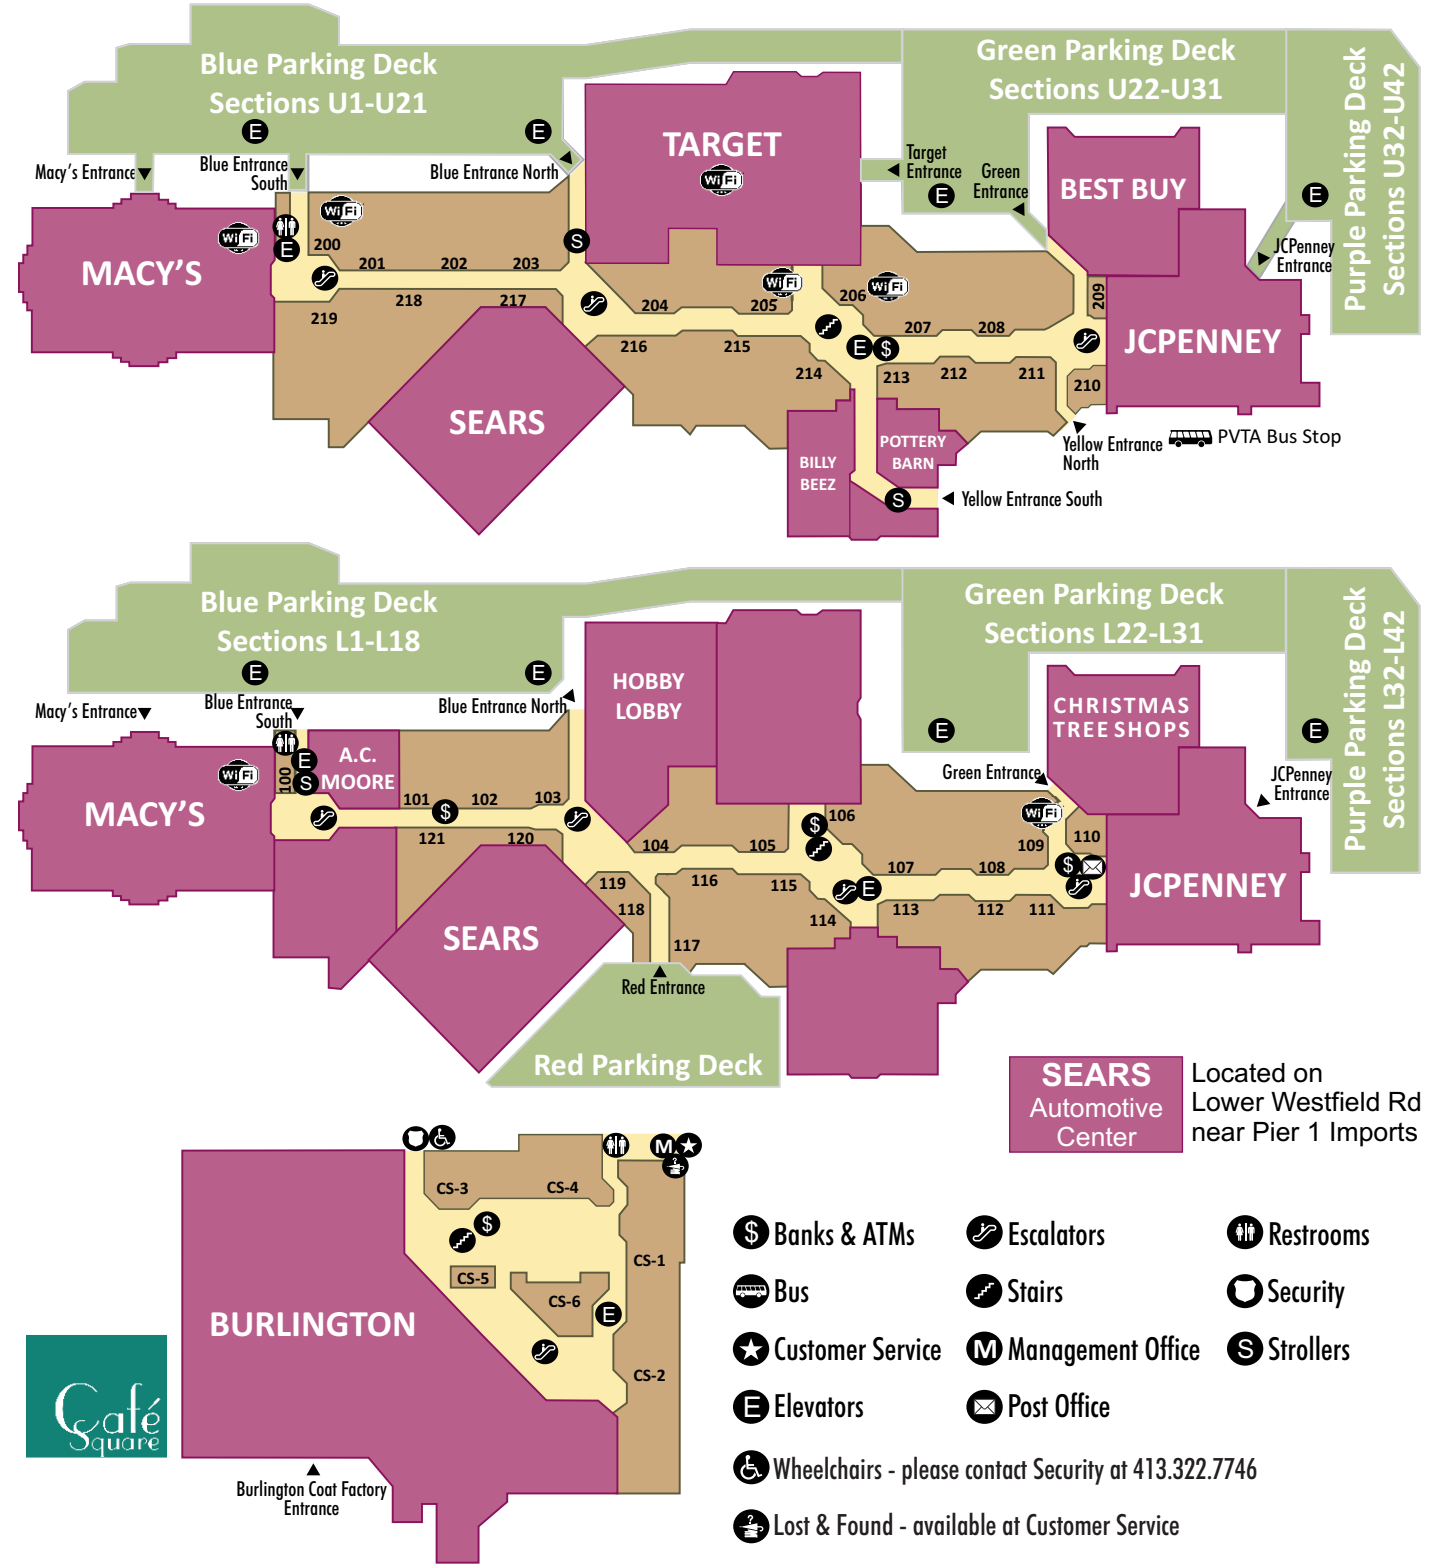

EYEWEAR

JCPenney Optical	533-7115	
115	LensCrafters	532-9279
	Sears Optical	535-5285
206	Sunglass Hut	532-2888

DINING & ENTERTAINMENT

RESTAURANTS

211	110 Grill	*
200	Ninety Nine Restaurant & Pub	532-9918
201	Ruby Tuesday	532-0409
103	Sumo Japanese Steakhouse & Sushi Bar	322-9887
109	Uno Pizzeria & Grill	534-3000

ENTERTAINMENT

	Billy Beez	273-7900
216	Build-A-Bear Workshop	533-8350

FOOD COURT~CAFÉ SQUARE

CS-4	Cajun Café & Grill	532-7412
CS-4	Charley's Philly Steaks	347-668-1179
CS-3	The Greek Place	536-8976
CS-1	Max Orient	533-4915
CS-2	McDonald's	532-4630
CS-4	Sbarro	536-7270
CS-1	Shoyu Japan	315-4858
CS-5	Smoothie Island	493-7770
CS-3	Subway	532-6262

SPECIALTY FOODS & EATERIES

119	Mrs. Field's Cookies	534-1454
210	Pretzel Maker	532-8401
200	Pretzel Maker II	533-2066
205	Starbucks	552-3130
209	Tutti Frutti	315-3040

IMPORTANT HOLYOKE MALL NUMBERS

Customer Service	536-1440
Security Department	322-7746
Management Office	536-1441

SEARS Automotive Center Located on Lower Westfield Rd near Pier 1 Imports

- $ Banks & ATMs
- Escalators
- Restrooms
- Bus
- Stairs
- Security
- ★ Customer Service
- M Management Office
- S Strollers
- E Elevators
- Post Office

- ♿ Wheelchairs - please contact Security at 413.322.7746
- 🔍 Lost & Found - available at Customer Service
- 📶 WiFi - available at various stores throughout the mall

*Telephone number unavailable at time of printing. Note: Store numbers with K denotes Kiosk. All area codes are 413 unless otherwise noted.